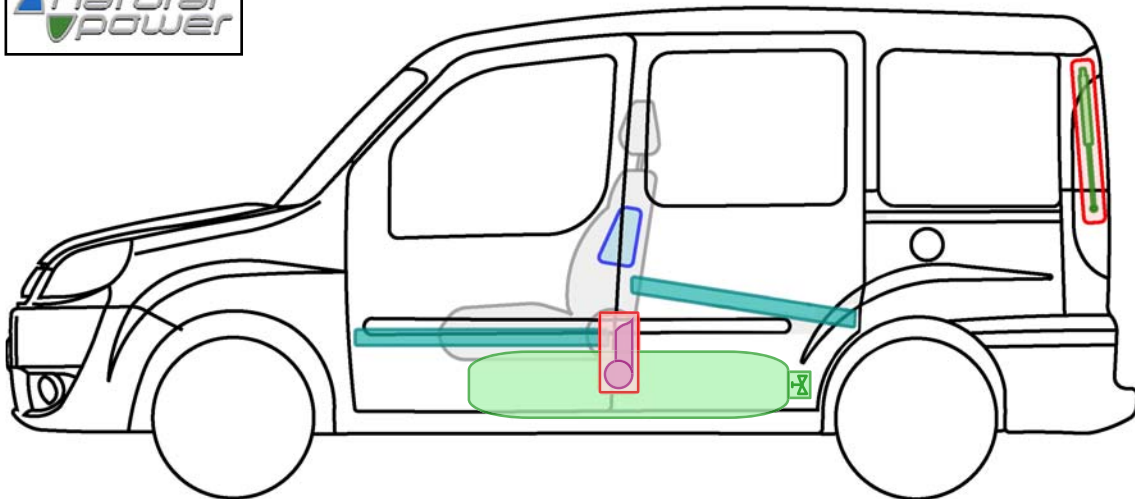

FIAT DOBLO'(223) (BIS\_12/2009)

PROFESSIONAL

NATURAL POWER

### Legende

Airbag

Karosserie-verstärkung

Airbag Steuergerät

Gas-generator

Batterie

Gurt-strafer

Gasdruck-dämpfer