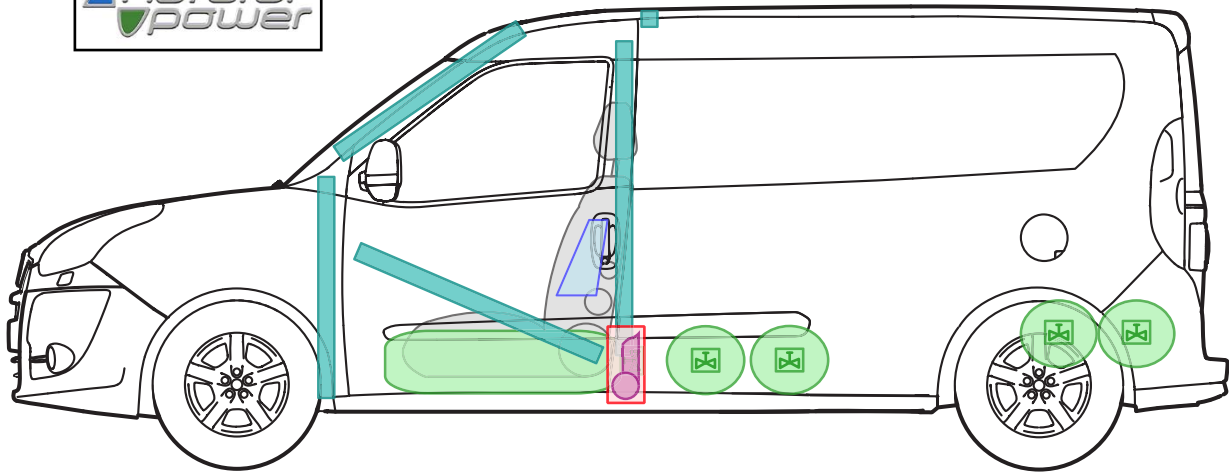

FIAT DOBLO'

(AB_01/2010)

PROFESSIONAL

NATURAL POWER

Legende

Airbag

Karosserie-
verstärkung

Airbag
Steuergerät