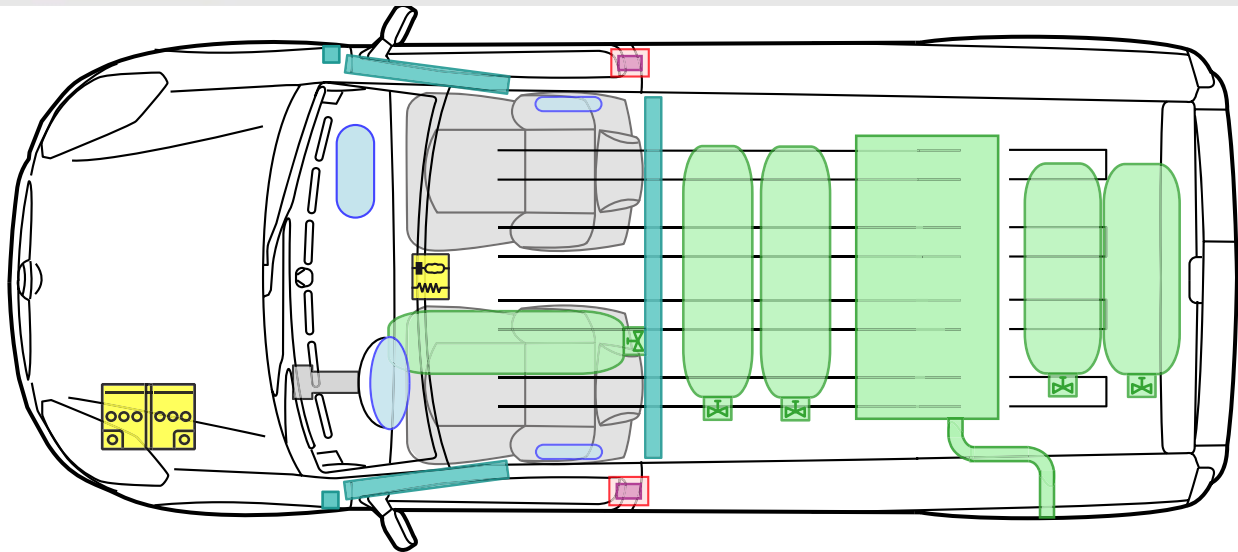

FIAT DOBLO'

(AB_01/2010)

PROFESSIONAL

NATURAL POWER

Legende

Airbag

Karosserie-
verstärkung

Airbag
Steuergerät

Gas-
generator

Batterie

Gurt-
straffer

Gasdruck-
dämpfer

Kraftstoff-
tank

Gastank

Sicherheits-
ventil