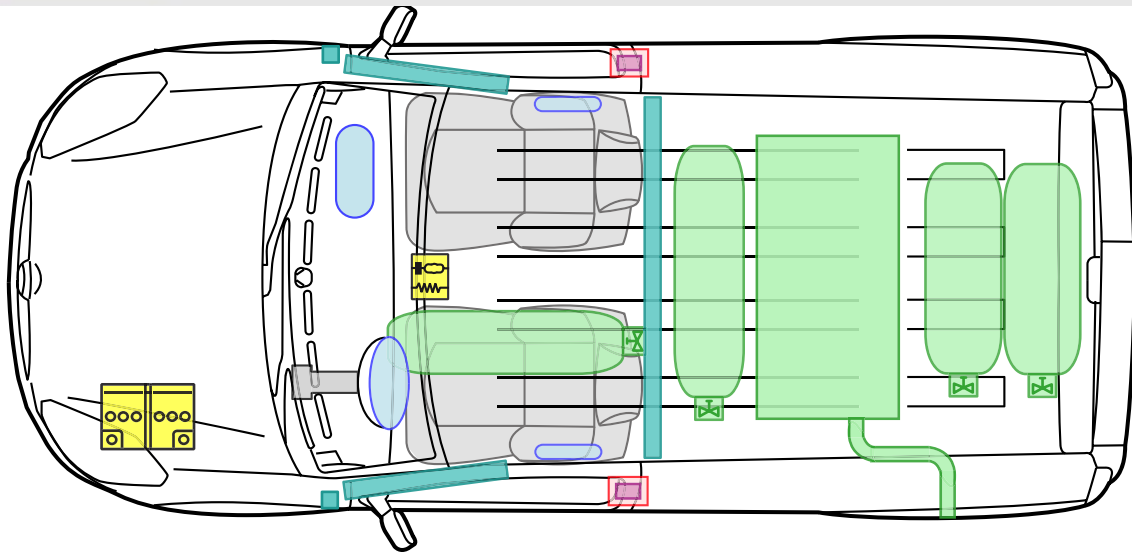

FIAT DOBLO'

(AB_01/2010)

PROFESSIONAL

NATURAL POWER

Legende

Airbag

Karosserie-
verstärkung

Airbag
Steuergerät

Gas-
generator

Batterie

Gurt-
straffer

Gasdruck-
dämpfer

Kraftstoff-
tank

Gastank

Sicherheits-
ventil