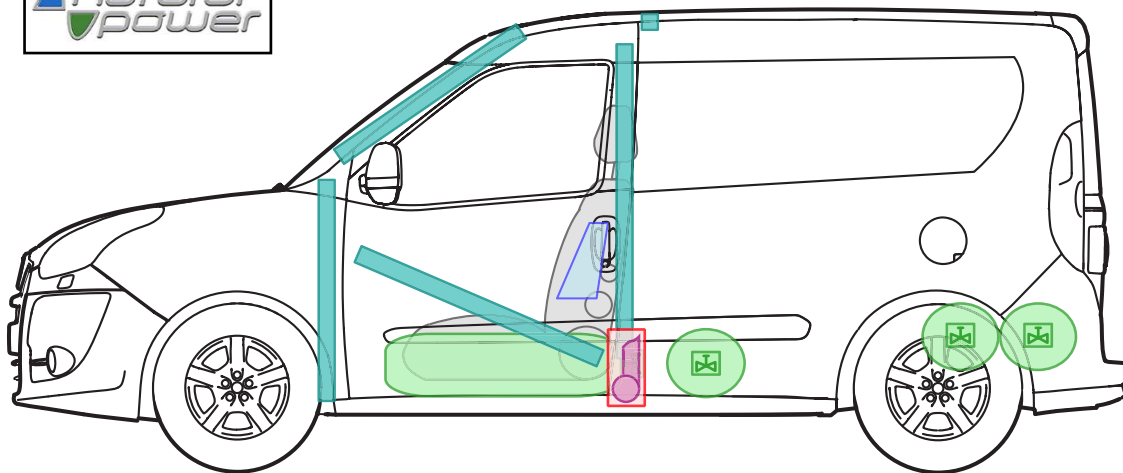

FIAT DOBLO'

(AB_01/2010)

PROFESSIONAL

NATURAL POWER

Legende

Airbag

Karosserie-
verstärkung

Airbag
Steuergerät