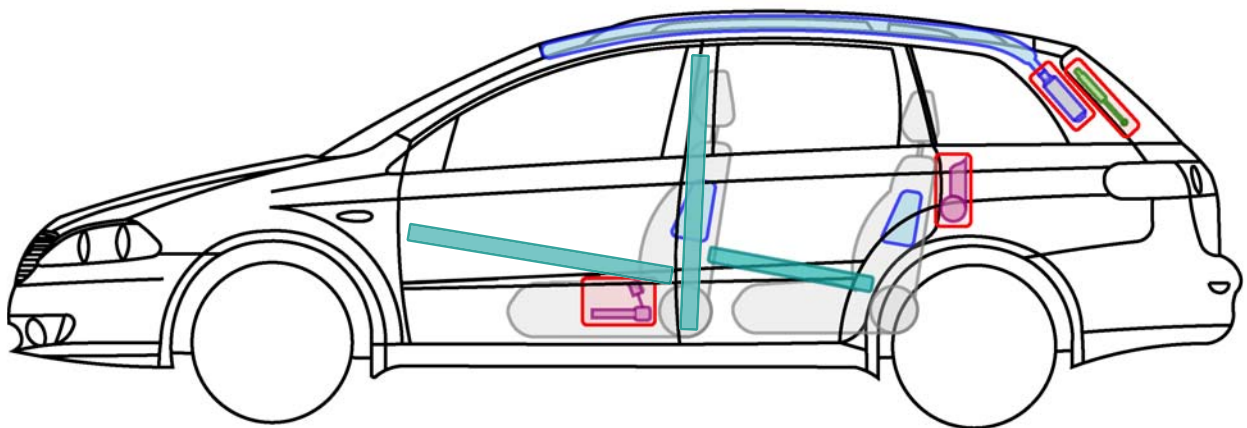

FIAT CROMA

Legende

Airbag

Karosserie-
verstärkung

Airbag
Steuergerät

Gas-
generator

Batterie

Gurt-
straffer

Gasdruck-
dämpfer

Kraftstoff-
tank