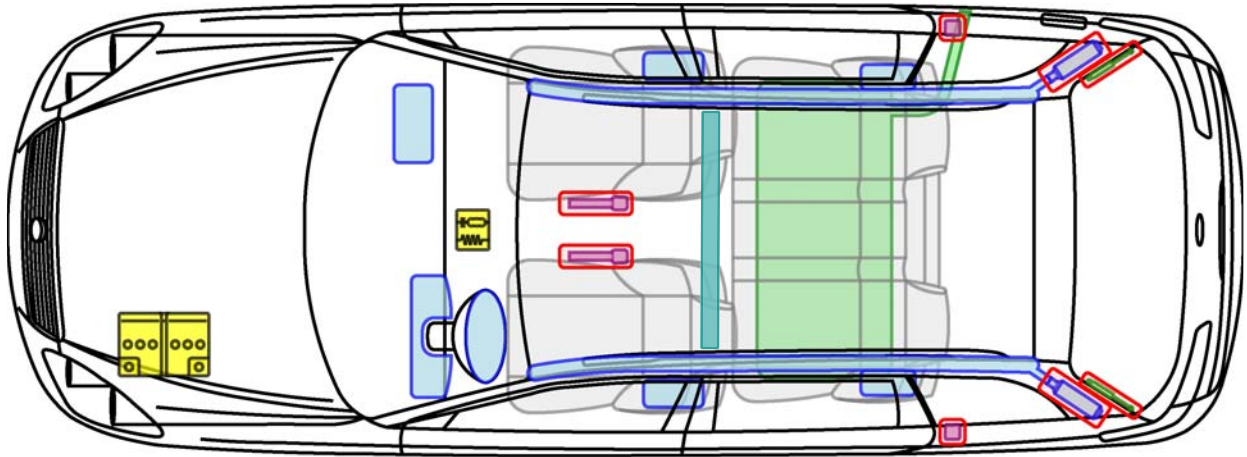

FIAT CROMA

Legende

Airbag

Karosserie-
verstärkung

Airbag
Steuergerät

Gas-
generator

Batterie

Gurt-
straffer

Gasdruck-
dämpfer

Kraftstoff-
tank