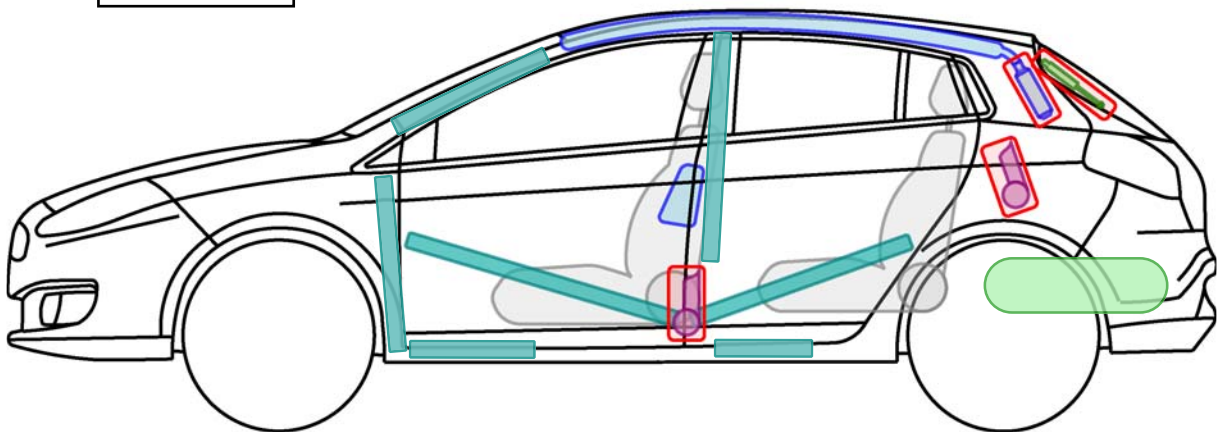

FIAT BRAVO LPG

LPG

Legende

Airbag

Karosserie-
verstärkung

Airbag
Steuergerät

Gas-
generator

Batterie

Gurt-
straffer

Gasdruck-
dämpfer

Kraftstoff-
tank

Gastank

Sicherheits-
ventil