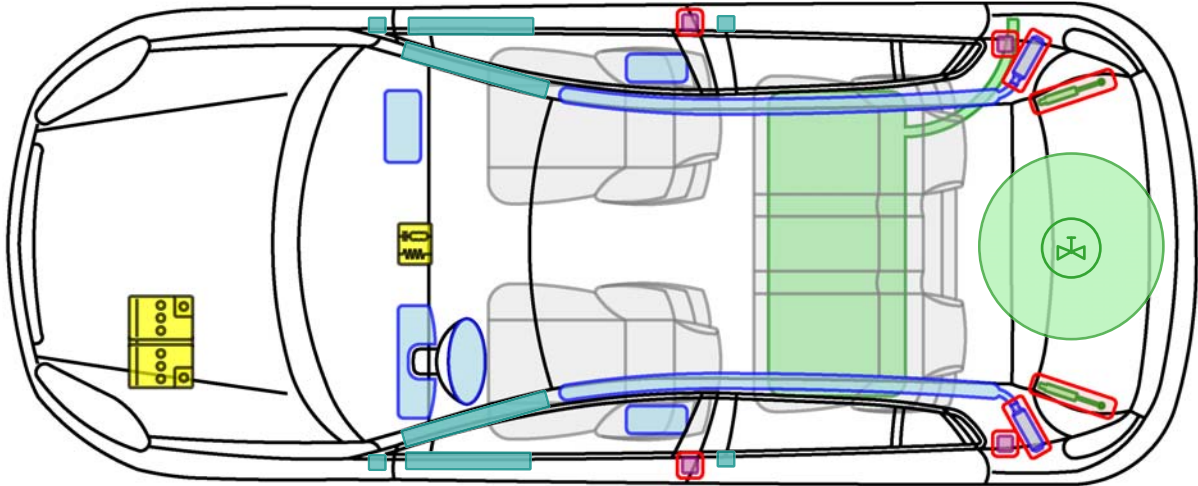

FIAT BRAVO LPG

LPG

Legende

Airbag

Karosserie-
verstärkung

Airbag
Steuergerät

Gas-
generator

Batterie

Gurt-
straffer

Gasdruck-
dämpfer

Kraftstoff-
tank

Gastank

Sicherheits-
ventil