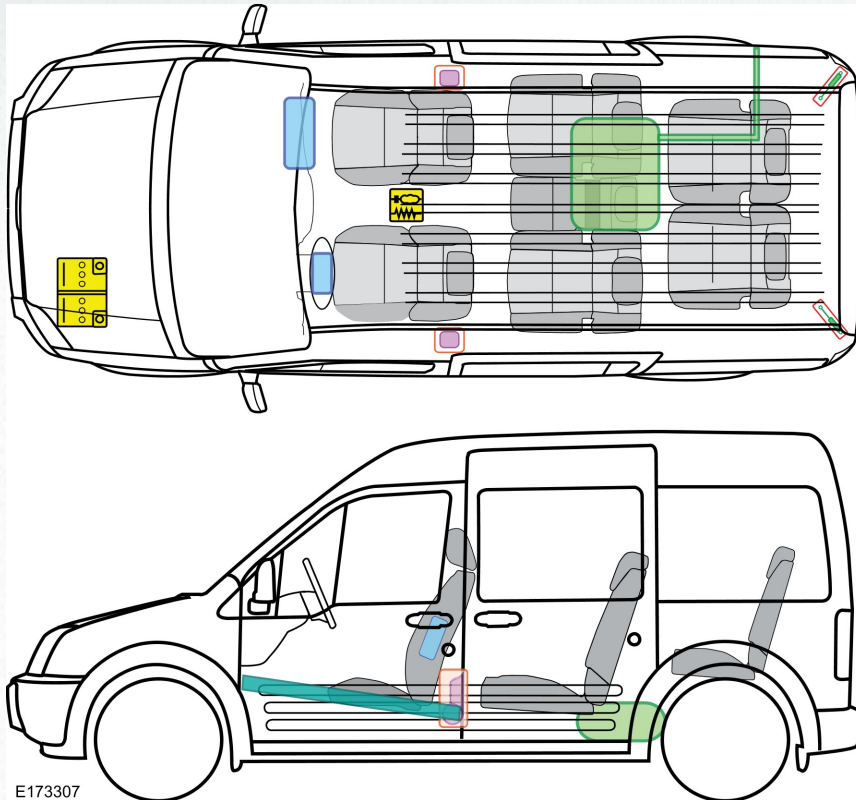

FORD SERVICE

Rettungsdatenblätter

FORD Tourneo Connect

06/2002 – 07/2013

Legende

T

Airbag

Karosseriever-
stärkung

Steuergerät

Fussgänger-
schutzsystem

Gasgenerator

Überrollschutz-
bügel

Batterie

Gurtstraffer

Gasdruck-
dämpfer

Kraftstofftank