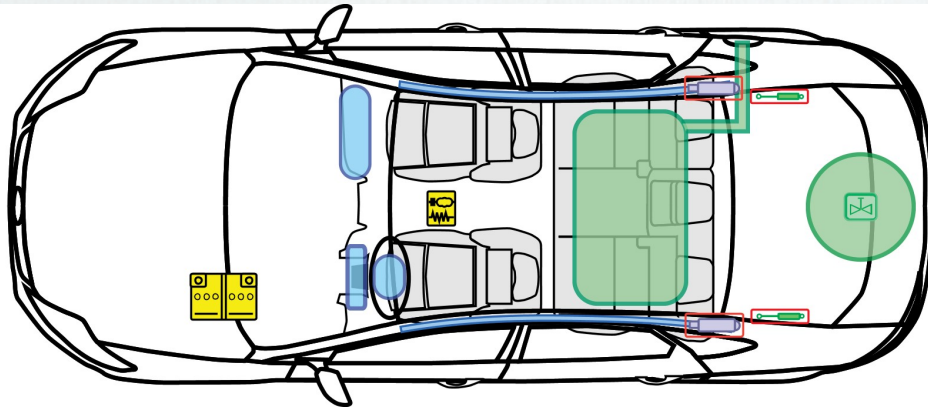

FORD SERVICE

Rettungsdatenblätter

FORD Mondeo - LPG 5-Türer

02/2007 – 09/2014

E137333

LPG

E137337

Legende