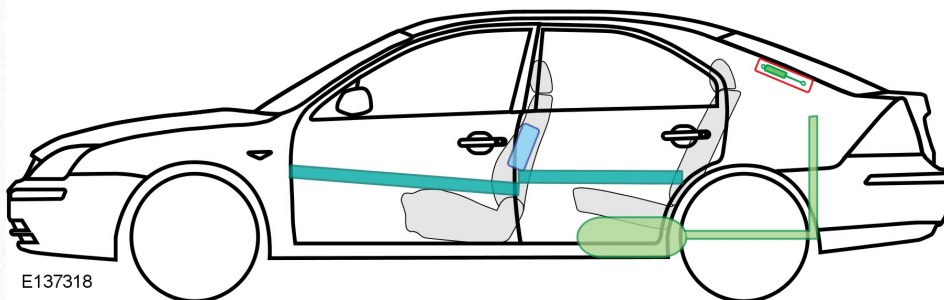

FORD Mondeo 5-Türer

10/2000 – 02/2007

E137318

Legende

M

Airbag

Karosseriever-
stärkung

Steuergerät