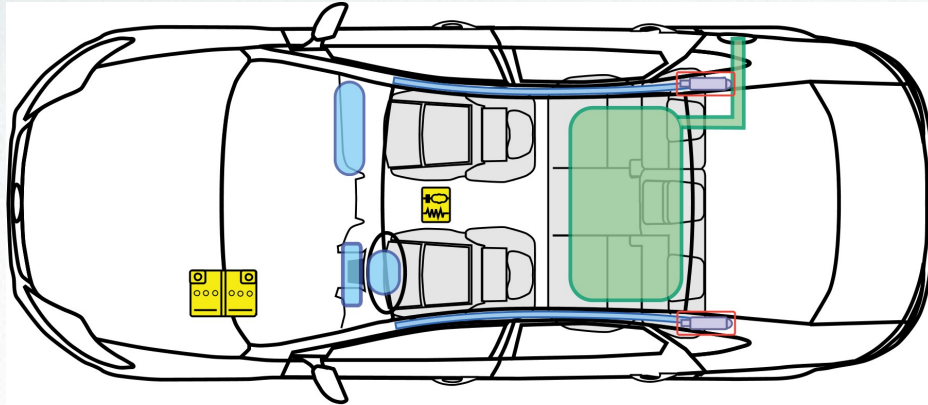

FORD SERVICE

Rettungsdatenblätter

FORD Mondeo

4-Türer

02/2007 – 09/2014

E137333

E137341

Legende