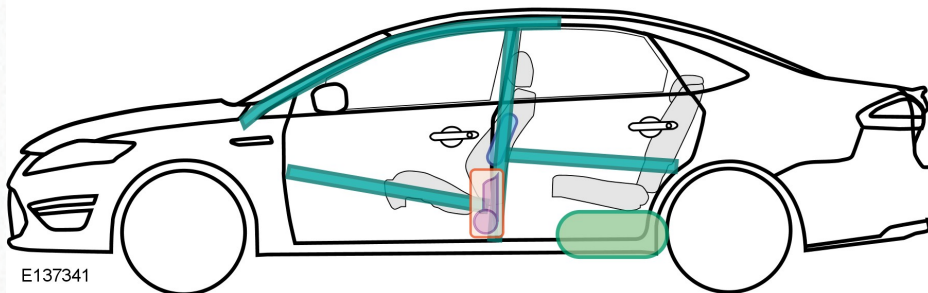

FORD SERVICE

Rettungsdatenblätter

FORD Mondeo

4-Türer

02/2007 – 09/2014

E137333

E137341

Legende