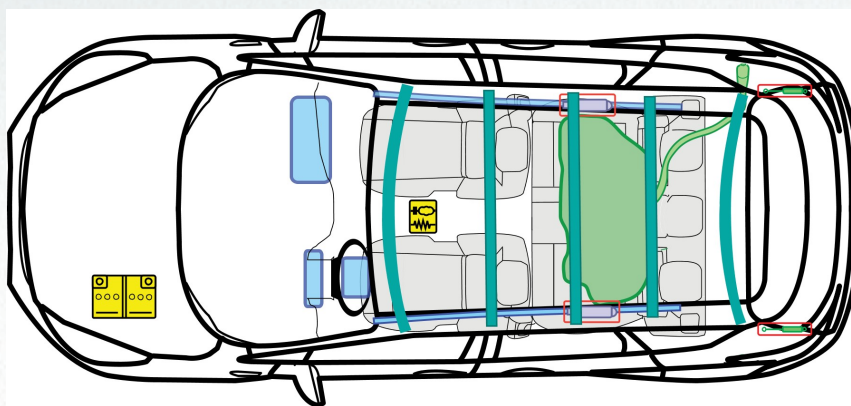

FORD SERVICE

Rettungsdatenblätter

FORD Kuga

10/2012 – >

E161728

E161729

Legende

K