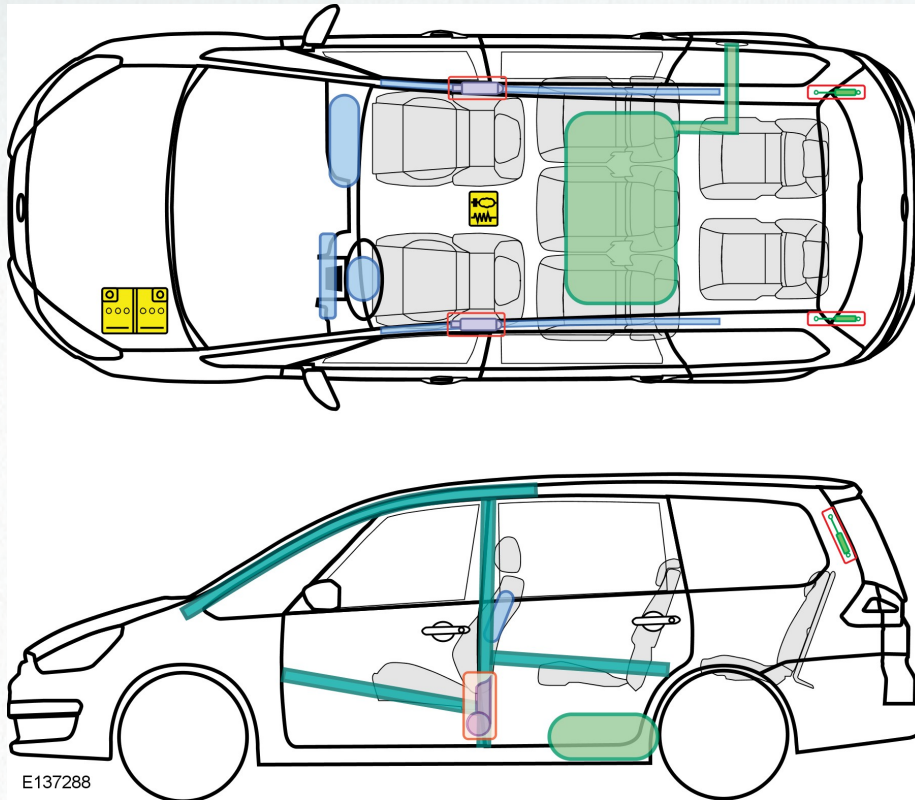

FORD Galaxy

02/2006 – 05/2015

Legende

G

Airbag

Karosseriever-
stärkung

Steuergerät

Fussgänger-
schutzsystem