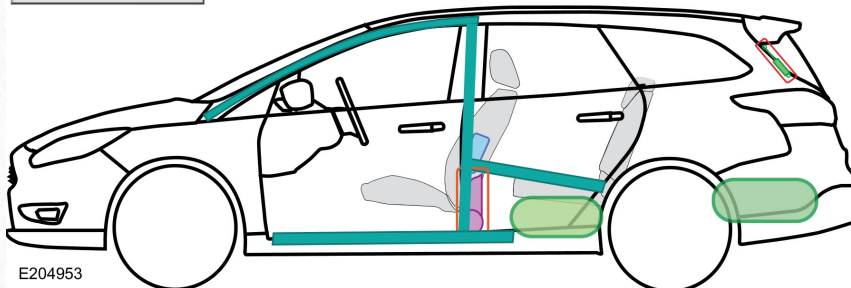

FORD SERVICE

Rettungsdatenblätter

FORD Focus - LPG

Turnier

09/2014 – 04/2018

E204439

LPG

E204953