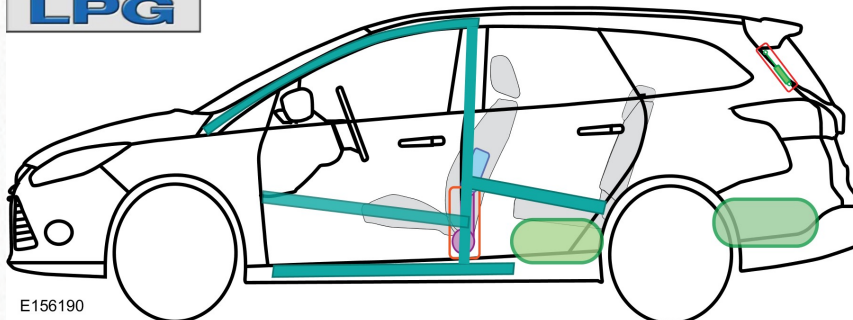

FORD SERVICE

Rettungsdatenblätter

FORD Focus - LPG

Turnier

05/2012 – 09/2014

E 139114

LPG

E 156190