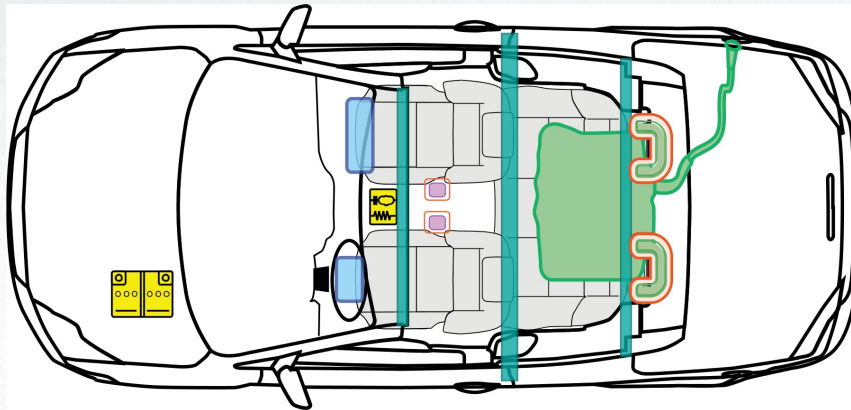

FORD SERVICE

Rettungsdatenblätter

FORD Focus Cabrio

03/2007 – 07/2010

E137308

E137309

Legende

F