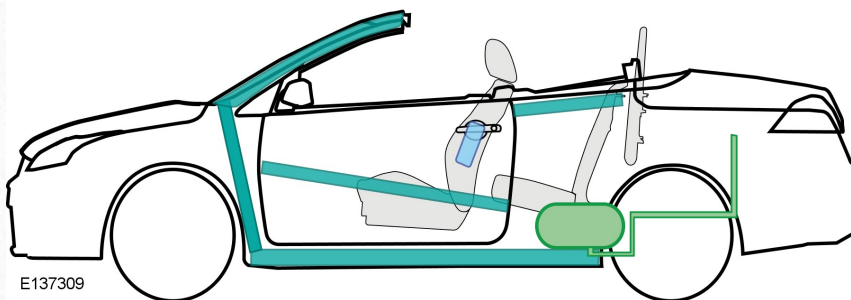

FORD SERVICE

Rettungsdatenblätter

FORD Focus Cabrio

03/2007 – 07/2010

E137308

E137309

Legende

F