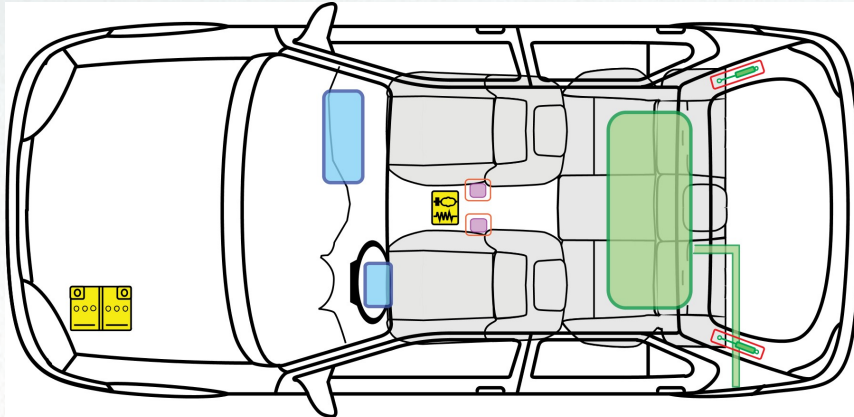

FORD SERVICE

Rettungsdatenblätter

FORD Fiesta

02/2000 – 02/2002

E170188

E139246

Legende

F