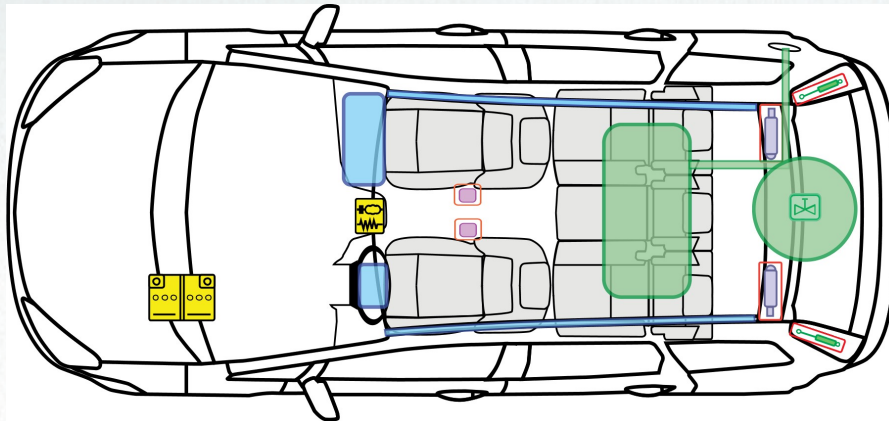

FORD C-MAX - LPG

06/2003 – 10/2007

LPG

E135983

Legende

C

	Airbag		Karosseriever- stärkung		Steuergerät		Fussgänger- schutzsystem
	Gasgenerator		Überrollschutz- bügel		Batterie		Gastank
	Gurtstraffer		Gasdruck- dämpfer		Kraftstofftank		Sicherheits- ventil