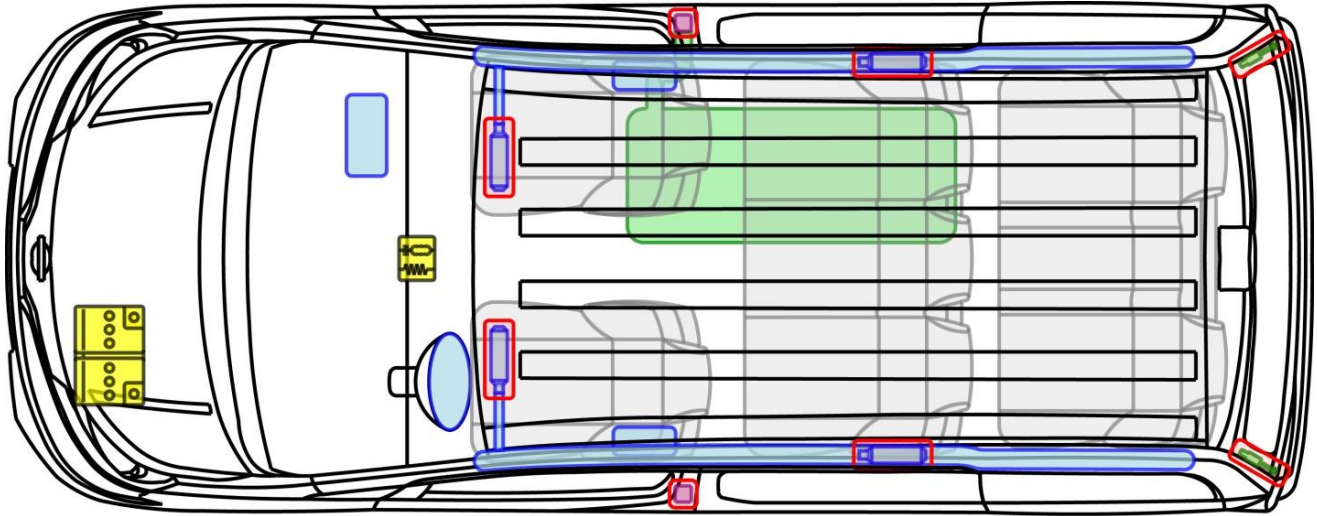

EVALIA

Typ: M20M, 2011-

Legende

	Airbag		Karosserie- verstärkung		Steuergerät
	Gas- generator		Überroll- schutz		Batterie
	Gurt- straffer		Gasdruck- dämpfer		Kraftstoff- tank

EVALIA