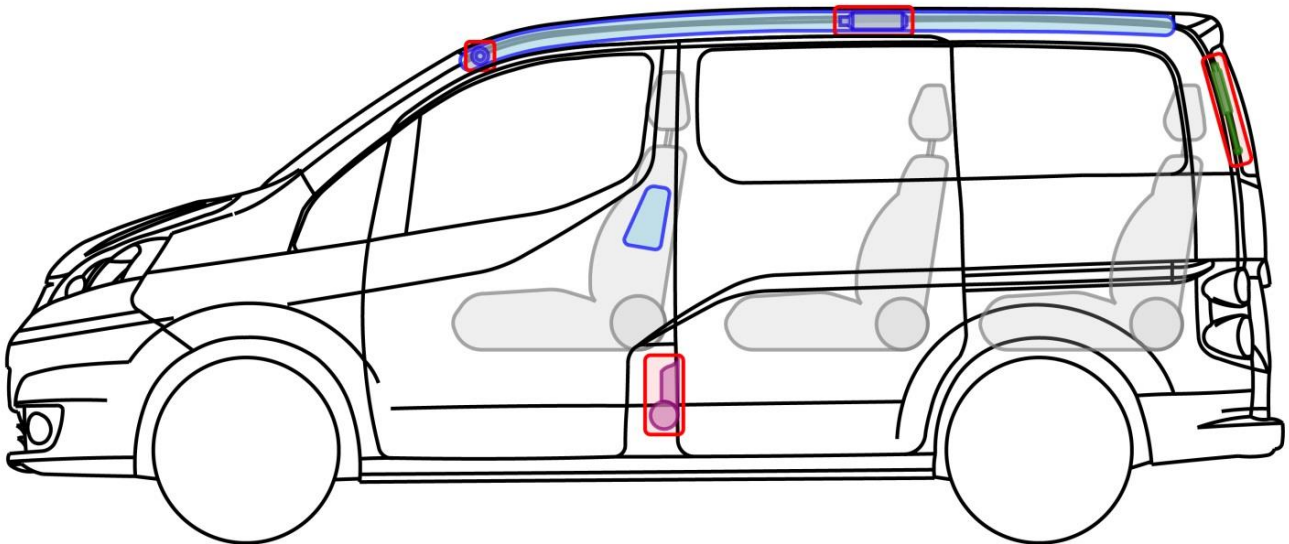

EVALIA

Typ: M20M, 2011-

Legende

	Airbag		Karosserie- verstärkung		Steuergerät
	Gas- generator		Überroll- schutz		Batterie
	Gurt- straffer		Gasdruck- dämpfer		Kraftstoff- tank

EVALIA