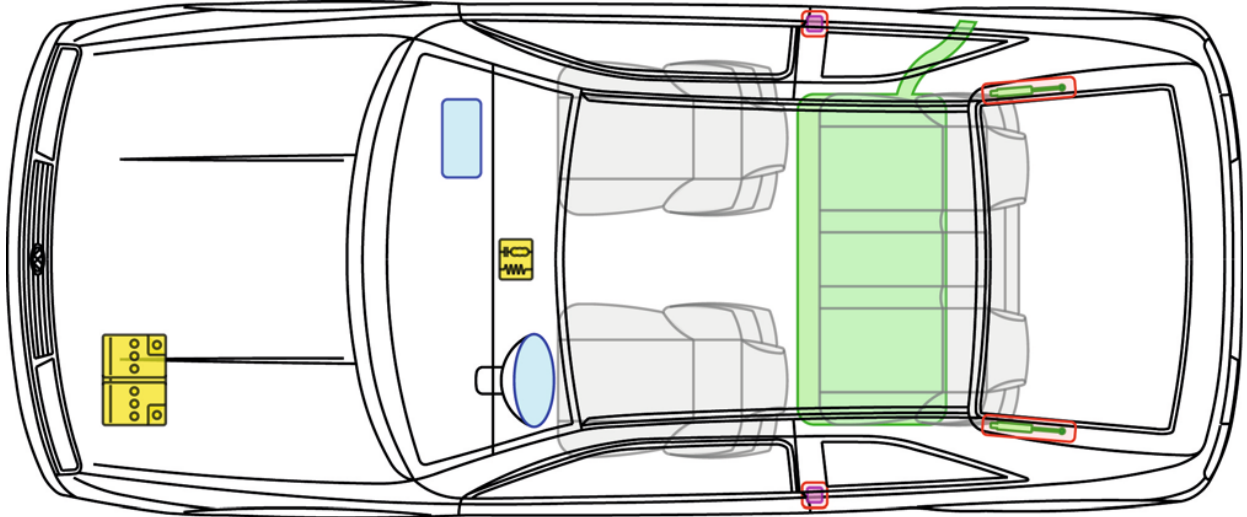

Corrado

(ab 1988)

Legende

| | | | | | |
|---|--------------|---|------------------------|---|----------------|
|  | Airbag |  | Karosserie-Verstärkung |  | Steuergerät |
| | | | |  | 12V-Batterie |
|  | Gurtstraffer |  | Gasdruckdämpfer |  | Kraftstofftank |