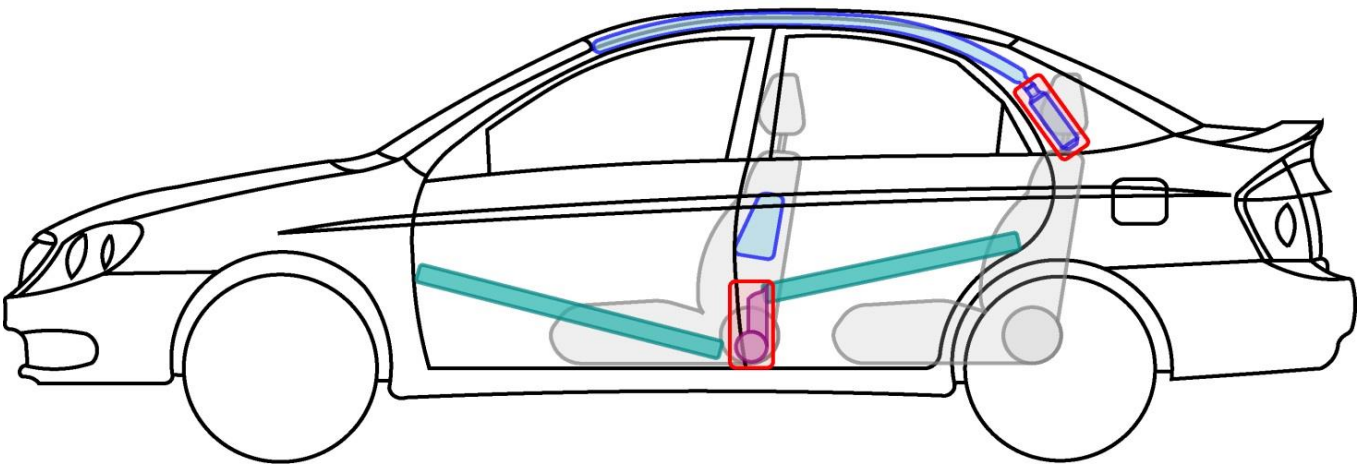

Cerato (LD)

Limousine, 2004-2008

Legende

	Airbag		Karosserie- verstärkung		Steuergerät
	Gas- generator		Überroll- schutz		Batterie
	Gurt- straffer		Gasdruck- dämpfer		Kraftstoff- tank

Cerato