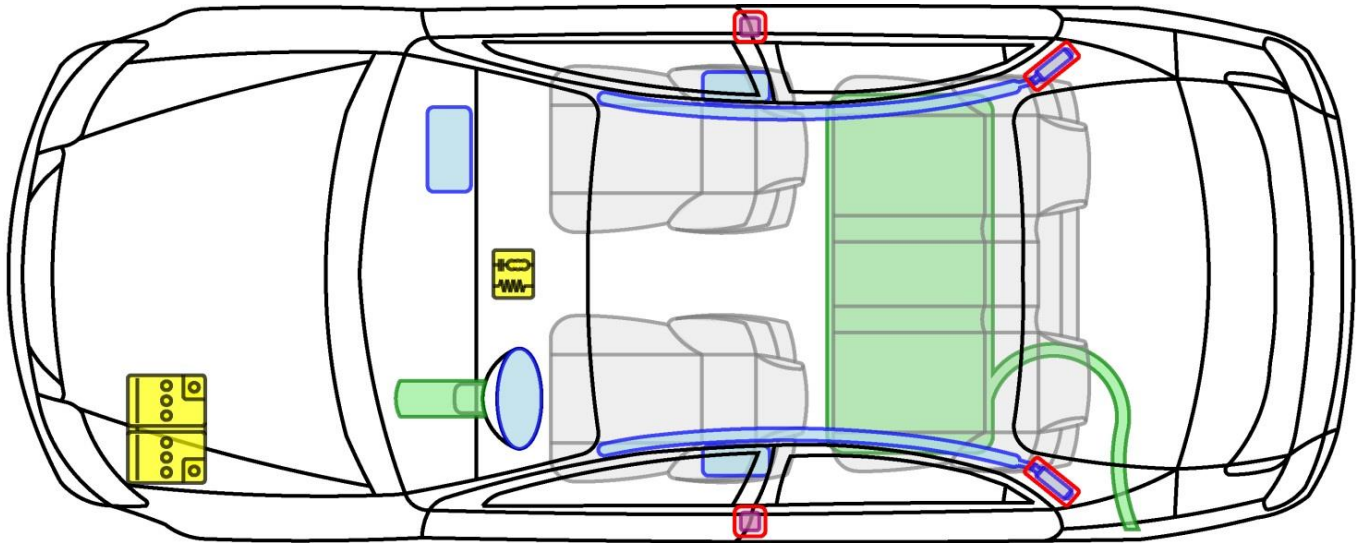

Cerato (LD)

Limousine, 2004-2008

Legende

	Airbag		Karosserie- verstärkung		Steuergerät
	Gas- generator		Überroll- schutz		Batterie
	Gurt- straffer		Gasdruck- dämpfer		Kraftstoff- tank

Cerato