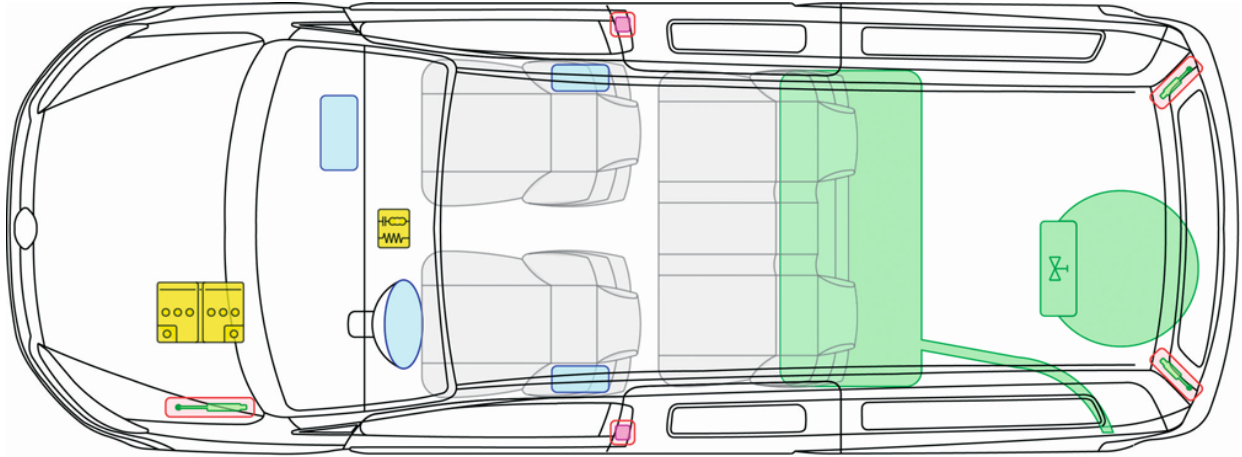

Caddy Maxi

(Bifuel, ab 2010)

Flüssiggasantrieb

BI FUEL

Legende

	Airbag		Karosserie-Verstärkung		Steuergerät		Gastank
					12V-Batterie		Sicherheits-ventil
	Gurtstraffer		Gasdruck-dämpfer		Kraftstofftank		