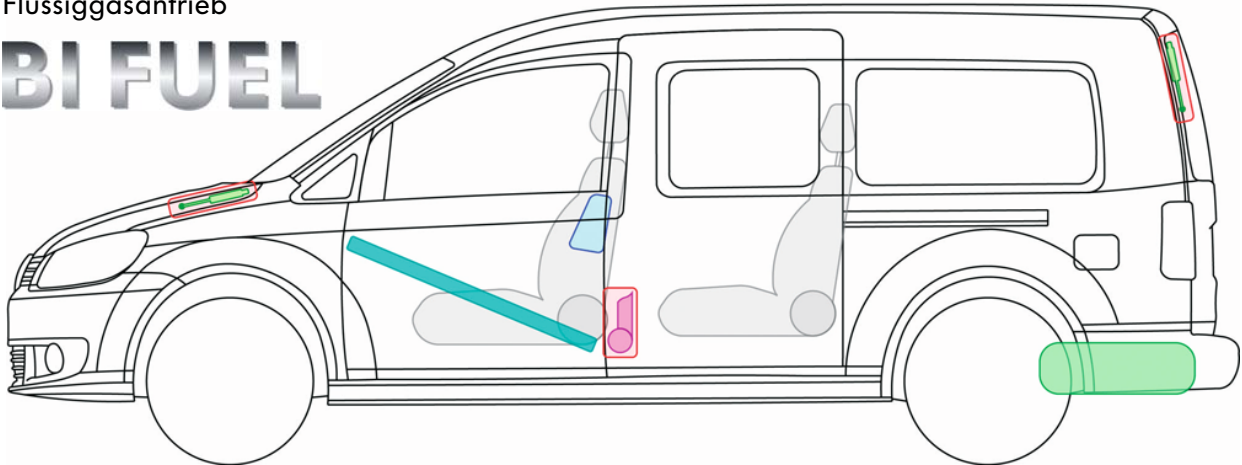

Caddy Maxi

(Bifuel, ab 2010)

Flüssiggasantrieb

BI FUEL

Legende

	Airbag		Karosserie-Verstärkung		Steuergerät		Gastank
					12V-Batterie		Sicherheits-ventil
	Gurtstraffer		Gasdruck-dämpfer		Kraftstofftank		