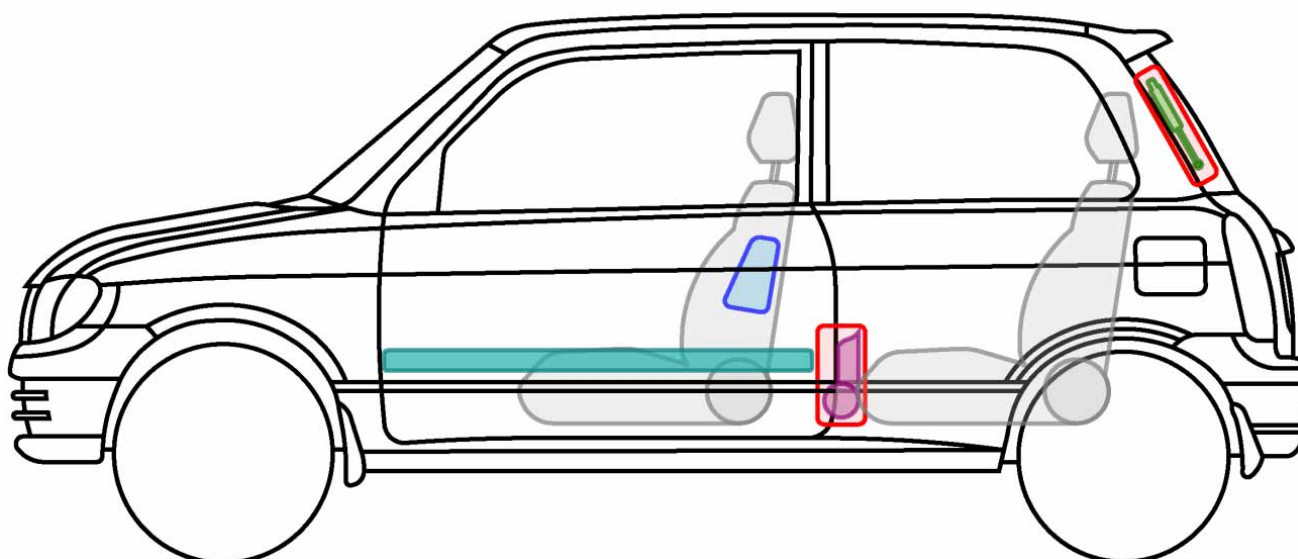

DAIHATSU

Die perfekte Grösse.

CUORE (L7) 1998-2003

Legende

	Airbag		Karosserie- verstärkung		Steuergerät
	Gas- generator		Überroll- schutz		Batterie
	Gurt- straffer		Gasdruck- dämpfer		Kraftstoff- tank

Cuore