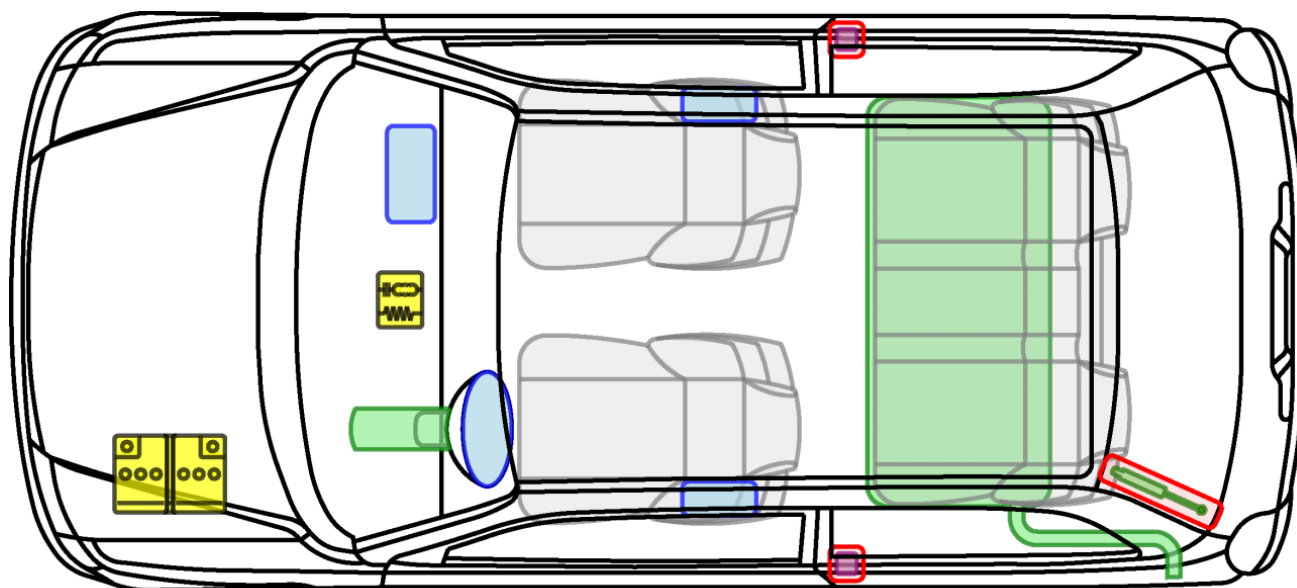

DAIHATSU

Die perfekte Grösse.

CUORE (L7) 1998-2003

Legende

	Airbag		Karosserie- verstärkung		Steuergerät
	Gas- generator		Überroll- schutz		Batterie
	Gurt- straffer		Gasdruck- dämpfer		Kraftstoff- tank

Cuore