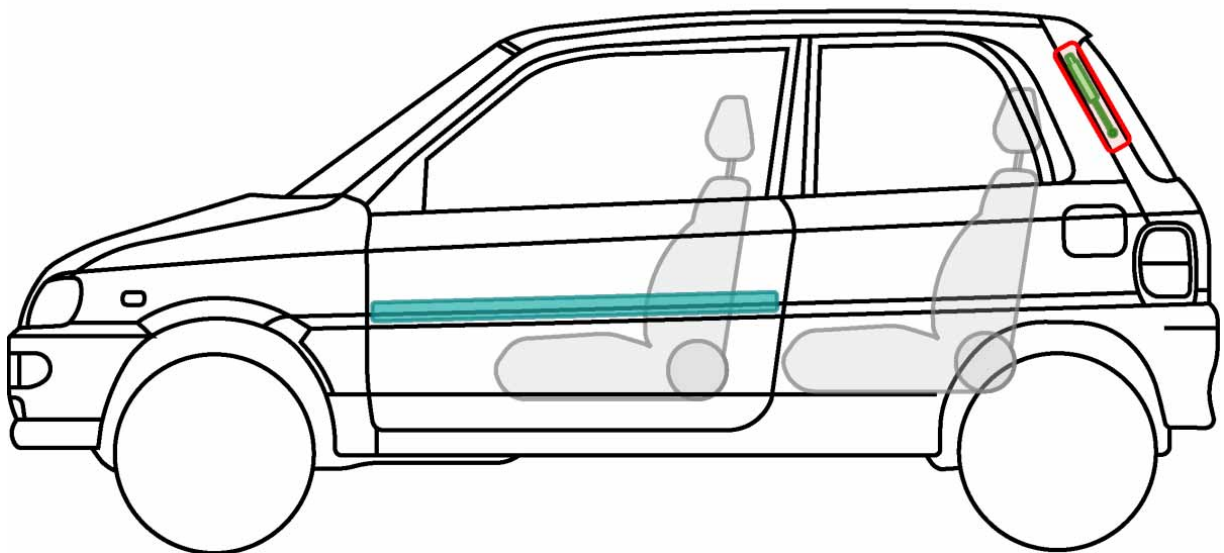

DAIHATSU

Die perfekte Grösse.

CUORE (L501) 1995-1998

Legende

	Airbag		Karosserie- verstärkung		Steuergerät
	Gas- generator		Überroll- schutz		Batterie
	Gurt- straffer		Gasdruck- dämpfer		Kraftstoff- tank

Cuore