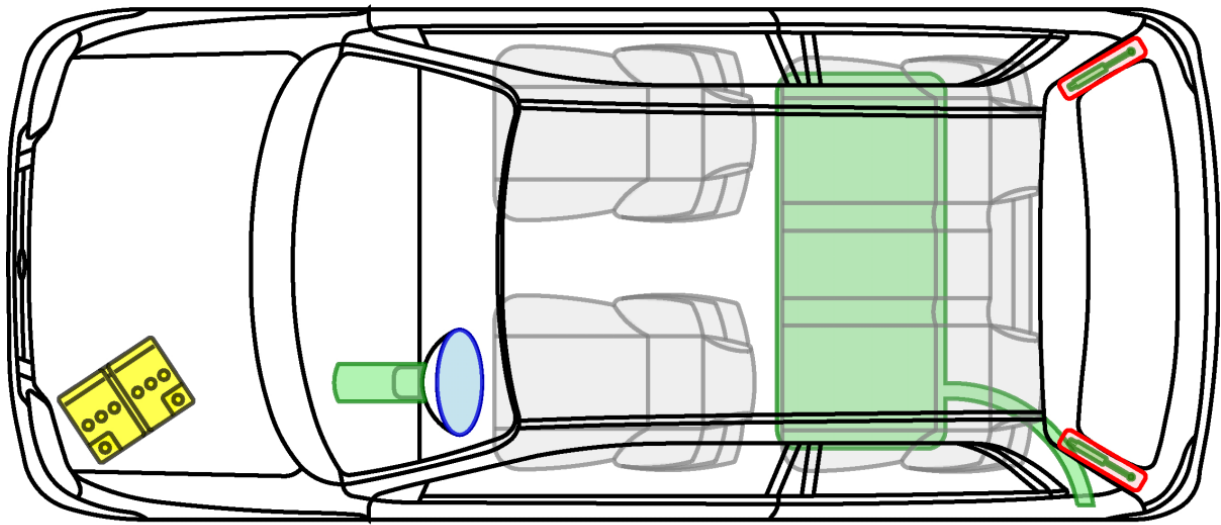

DAIHATSU

Die perfekte Grösse.

CUORE (L501) 1995-1998

Legende

	Airbag		Karosserie- verstärkung		Steuergerät
	Gas- generator		Überroll- schutz		Batterie
	Gurt- straffer		Gasdruck- dämpfer		Kraftstoff- tank

Cuore