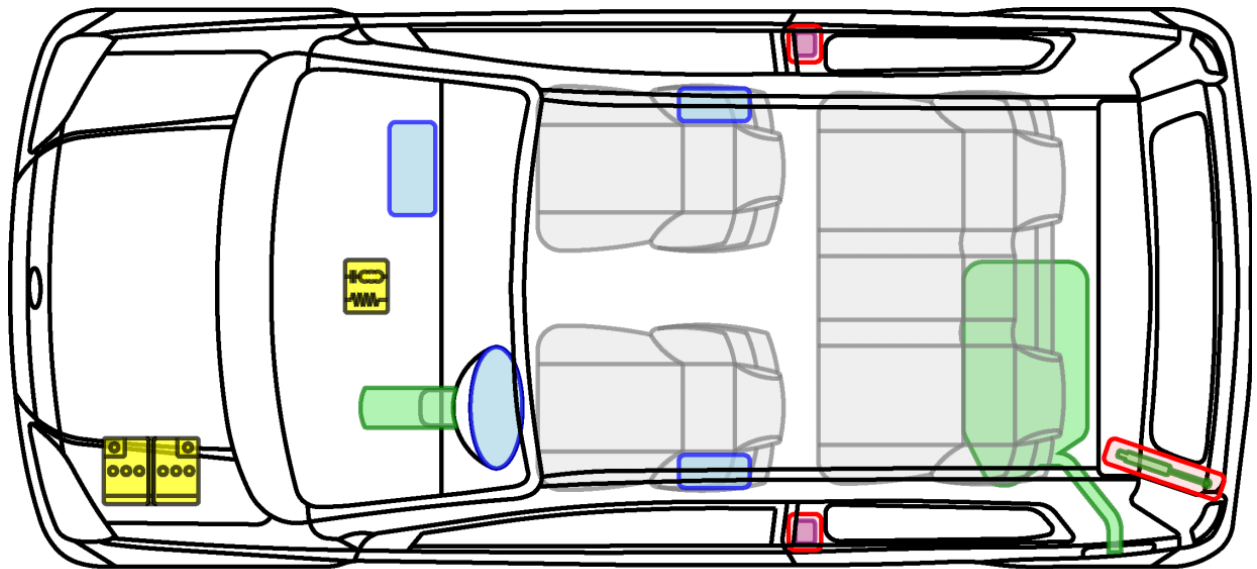

**DAIHATSU**

Die perfekte Grösse.

# CUORE (L251) 2003-2006

## Legende

	Airbag		Karosserie- verstärkung		Steuergerät
	Gas- generator		Überroll- schutz		Batterie
	Gurt- straffer		Gasdruck- dämpfer		Kraftstoff- tank

Cuore