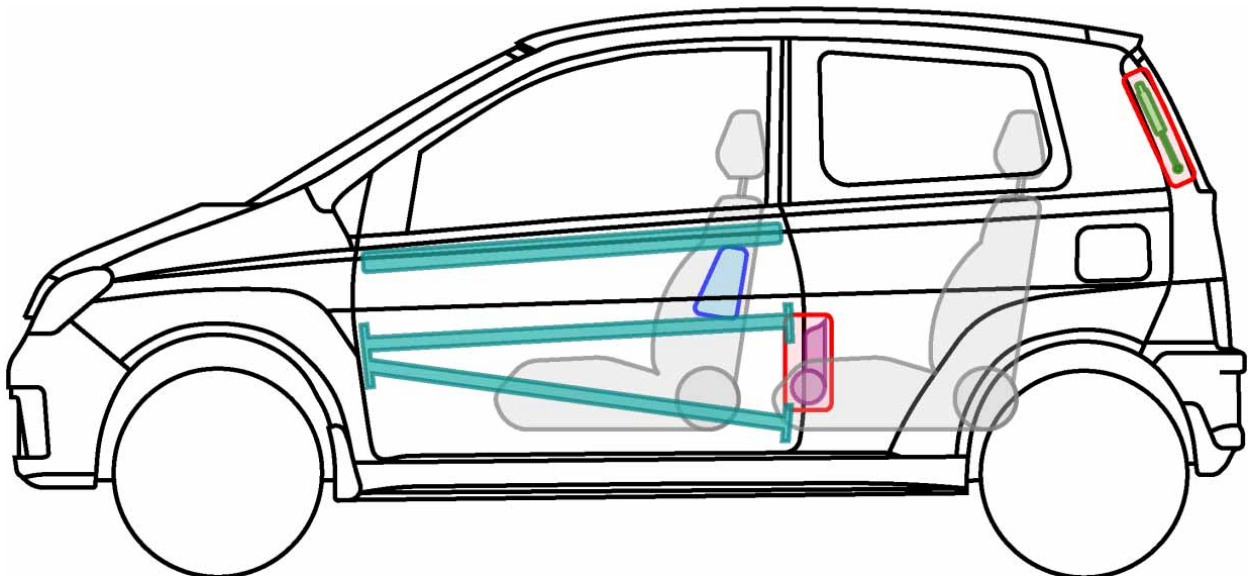

**DAIHATSU**

Die perfekte Grösse.

# CUORE (L251) 2003-2006

## Legende

	Airbag		Karosserie- verstärkung		Steuergerät
	Gas- generator		Überroll- schutz		Batterie
	Gurt- straffer		Gasdruck- dämpfer		Kraftstoff- tank

Cuore