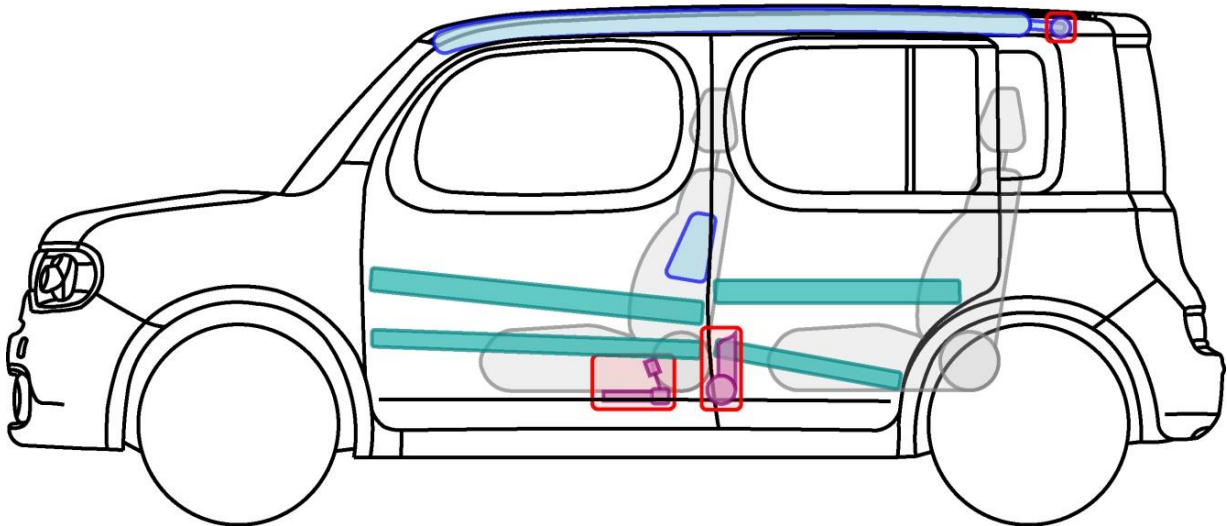

# CUBE

Typ: Z12, 2010-2011

## Legende

	Airbag		Karosserie- verstärkung		Steuergerät
	Gas- generator		Überroll- schutz		Batterie
	Gurt- straffer		Gasdruck- dämpfer		Kraftstoff- tank

CUBE