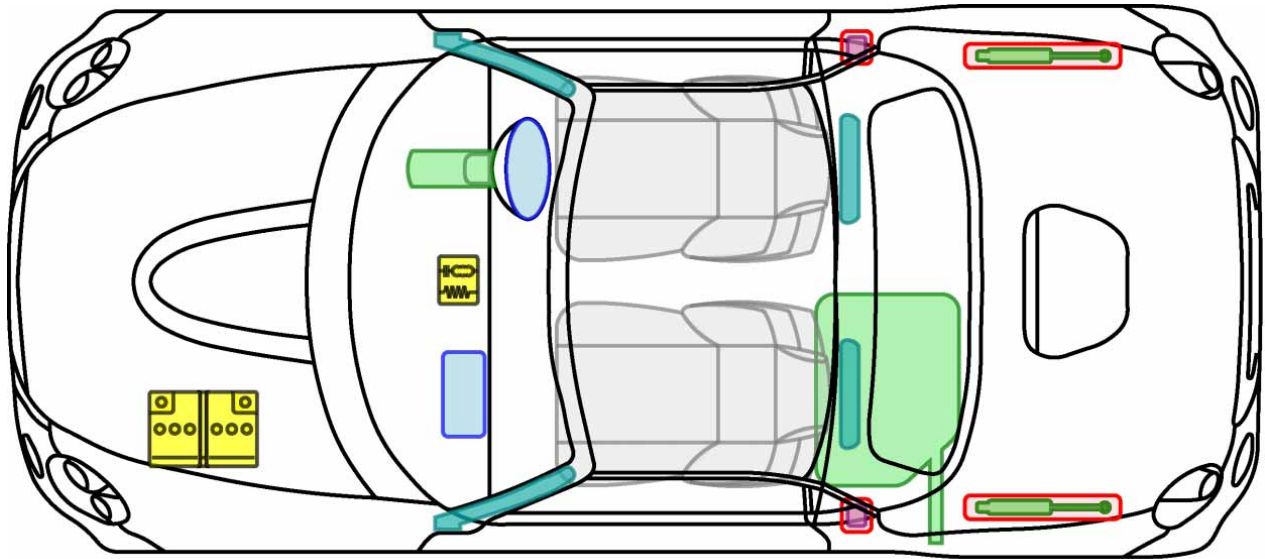

DAIHATSU

Die perfekte Grösse.

COPEN (L880) 2004-2006

Legende

	Airbag		Karosserie- verstärkung		Steuergerät
	Gas- generator		Überroll- schutz		Batterie
	Gurt- straffer		Gasdruck- dämpfer		Kraftstoff- tank

Copen