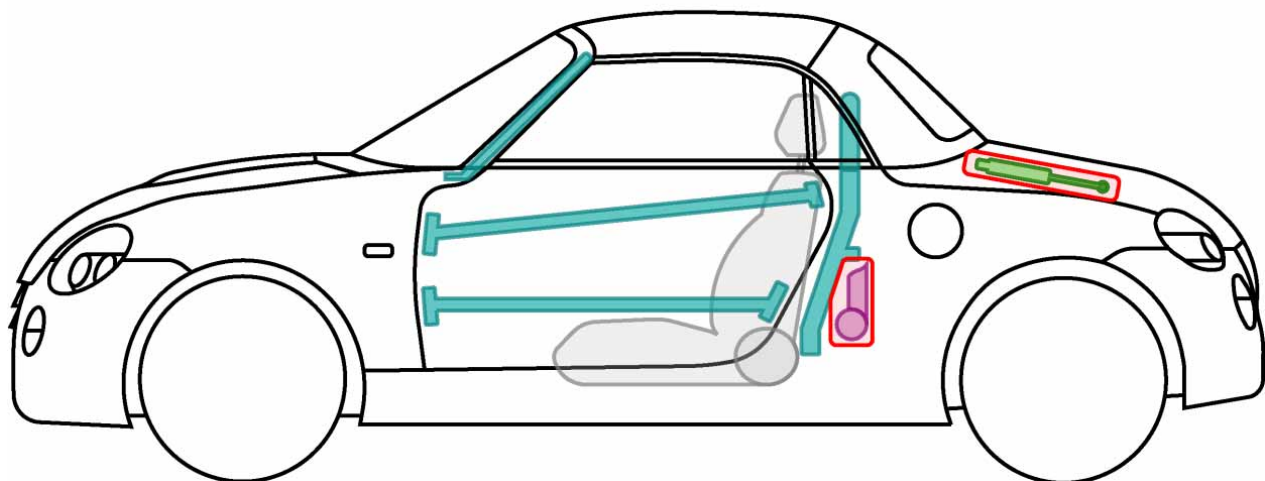

DAIHATSU

Die perfekte Grösse.

COPEN (L880) 2004-2006

Legende

	Airbag		Karosserie- verstärkung		Steuergerät
	Gas- generator		Überroll- schutz		Batterie
	Gurt- straffer		Gasdruck- dämpfer		Kraftstoff- tank

Copen