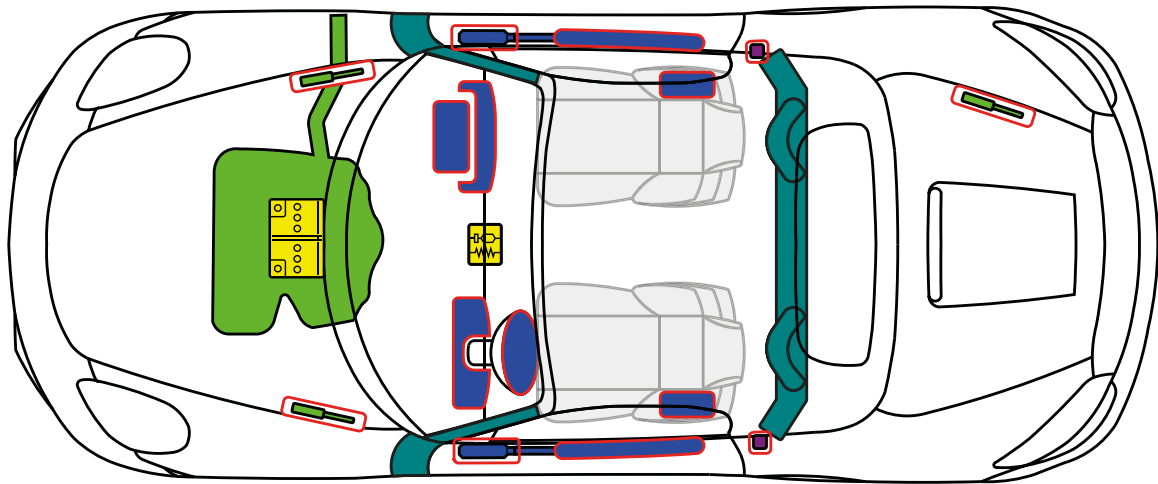

Porsche AG, Boxter/S/GTS (981)

Cabriolet

PORSCHE ab MJ 2012

Airbag

Gurtstraffer

Karosserie-
verstärkung

Steuergerät

Gasgenerator

Gasdruck-
dämpfer

Kraftstofftank

Batterie