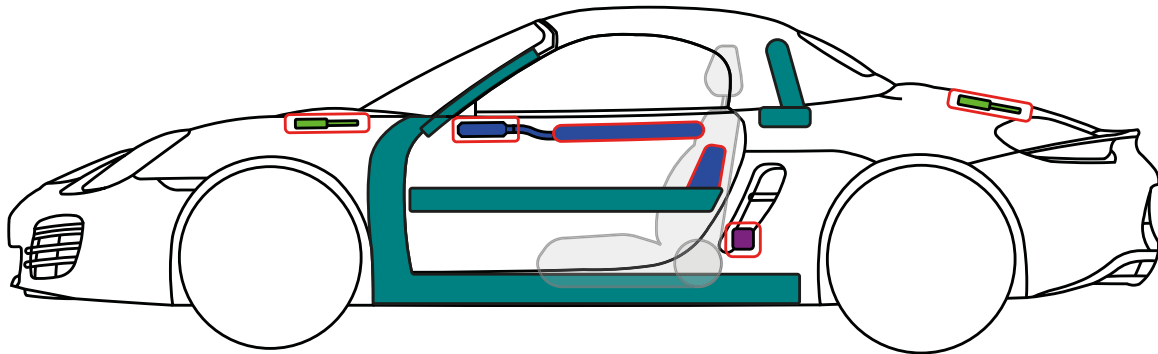

Porsche AG, Boxter/S/GTS (981)

Cabriolet

PORSCHE ab MJ 2012

Airbag

Gurtstraffer

Karosserie-
verstärkung

Steuergerät

Gasgenerator

Gasdruck-
dämpfer

Kraftstofftank

Batterie