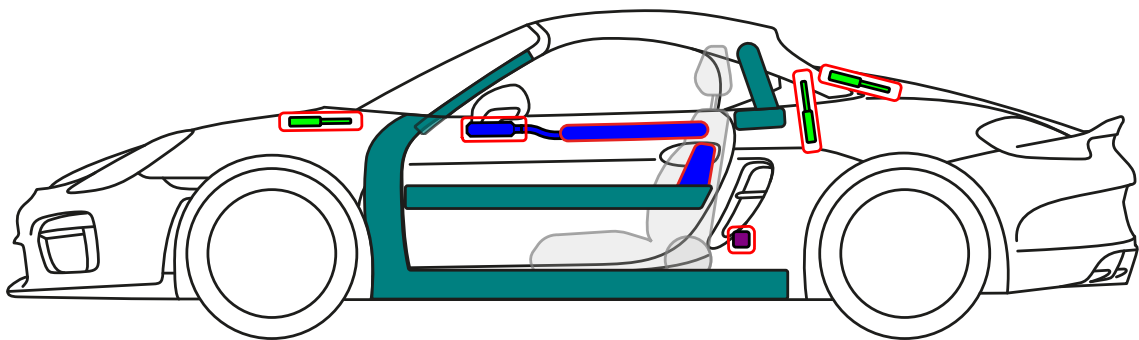

Porsche AG, Boxter Spyder (981)

Cabriolet

PORSCHE ab MJ 2015

Airbag

Gurtstraffer

Karosserie-
verstärkung

Steuergerät

Gasgenerator

Gasdruck-
dämpfer

Kraftstofftank

Batterie