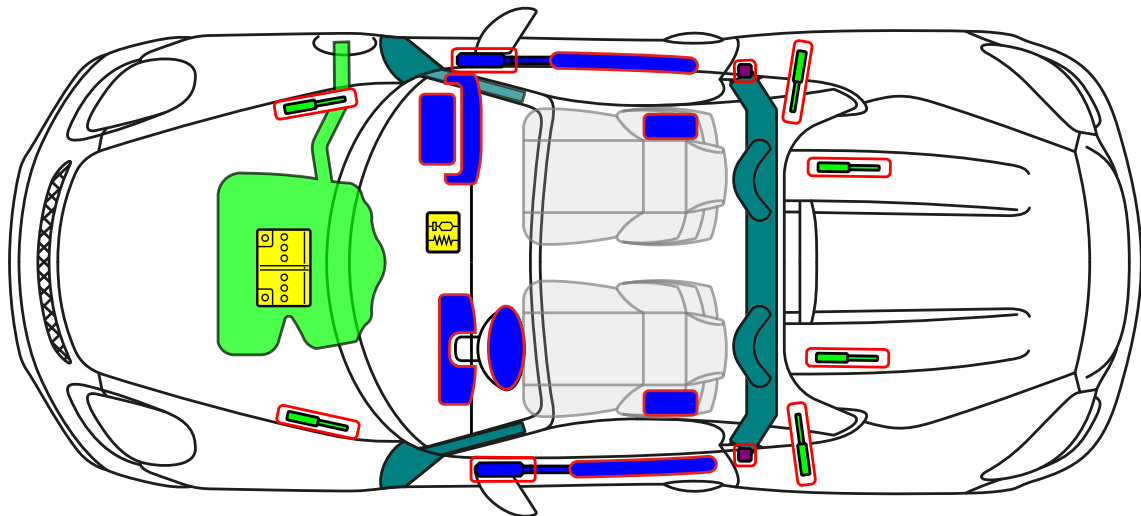

Porsche AG, Boxter Spyder (981)

Cabriolet

PORSCHE ab MJ 2015

Airbag

Gurtstraffer

Karosserie-
verstärkung

Steuergerät

Gasgenerator

Gasdruck-
dämpfer

Kraftstofftank

Batterie