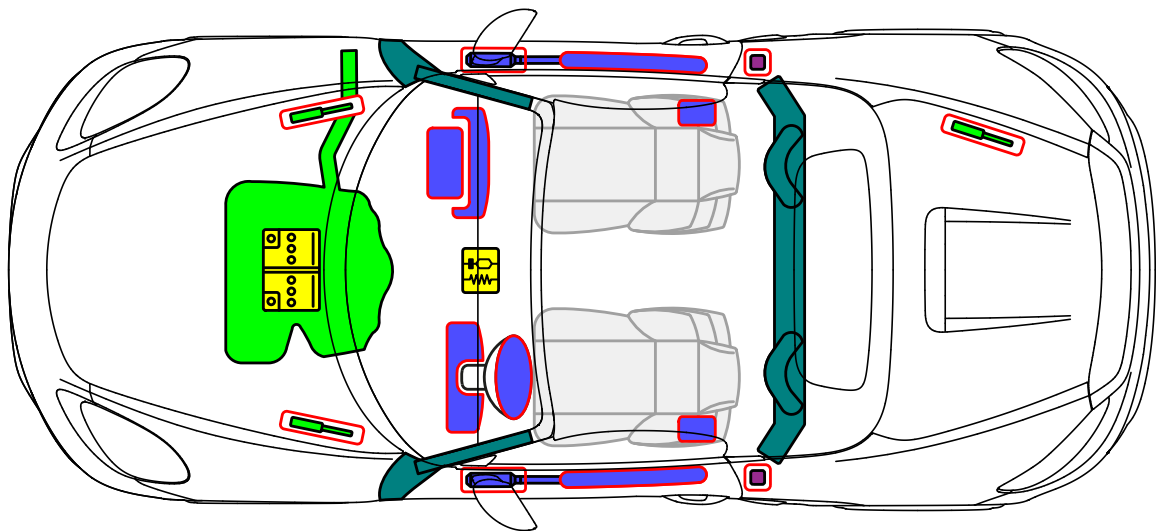

Porsche AG, Boxster/S (718)

Cabriolet

PORSCHE ab MJ 2016

Airbag

Gurtstraffer

Karosserie-
verstärkung

Steuergerät

Gasgenerator

Gasdruck-
dämpfer

Kraftstofftank

Batterie