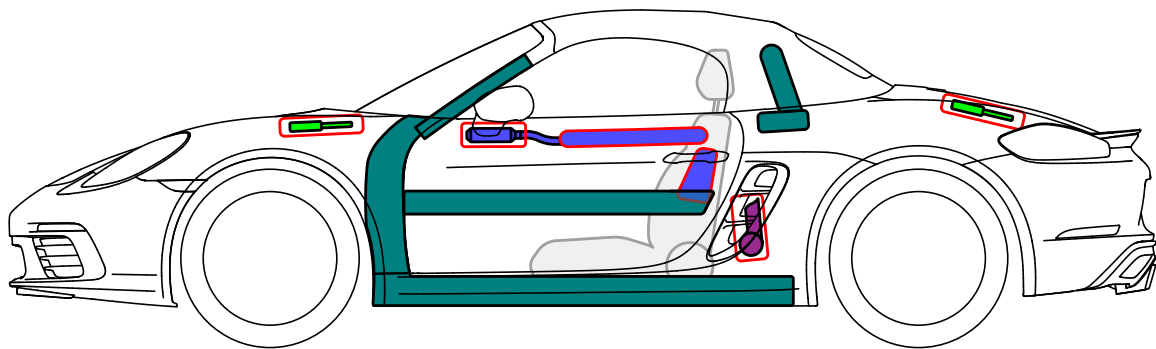

Porsche AG, Boxster/S (718)

Cabriolet

PORSCHE ab MJ 2016

Airbag

Gurtstraffer

Karosserie-
verstärkung

Steuergerät

Gasgenerator

Gasdruck-
dämpfer

Kraftstofftank

Batterie