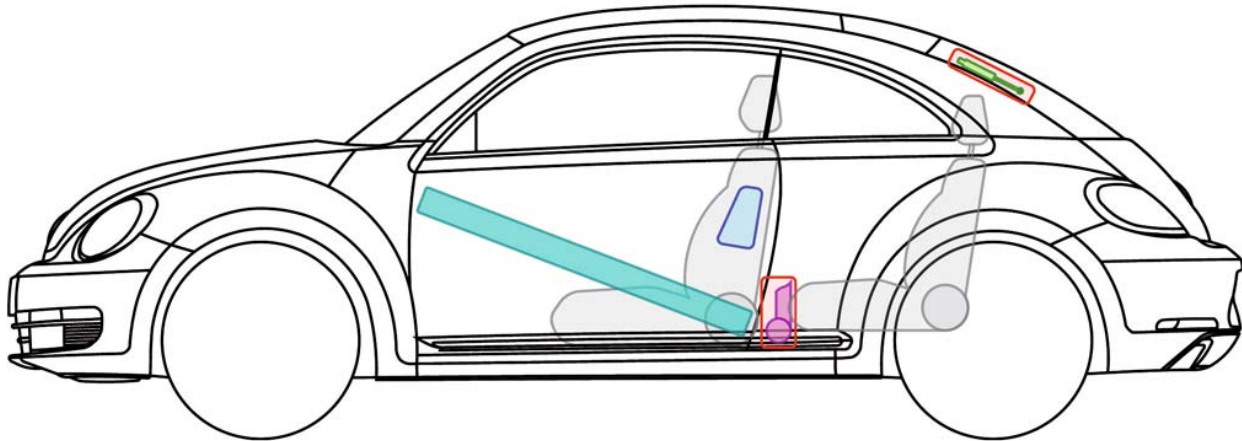

Beetle

(ab 2011)

Legende

	Airbag		Karosserie-Verstärkung		Steuergerät
					12V-Batterie
	Gurtstraffer		Gasdruck-dämpfer		Kraftstofftank

B

Beetle (ab 2011)