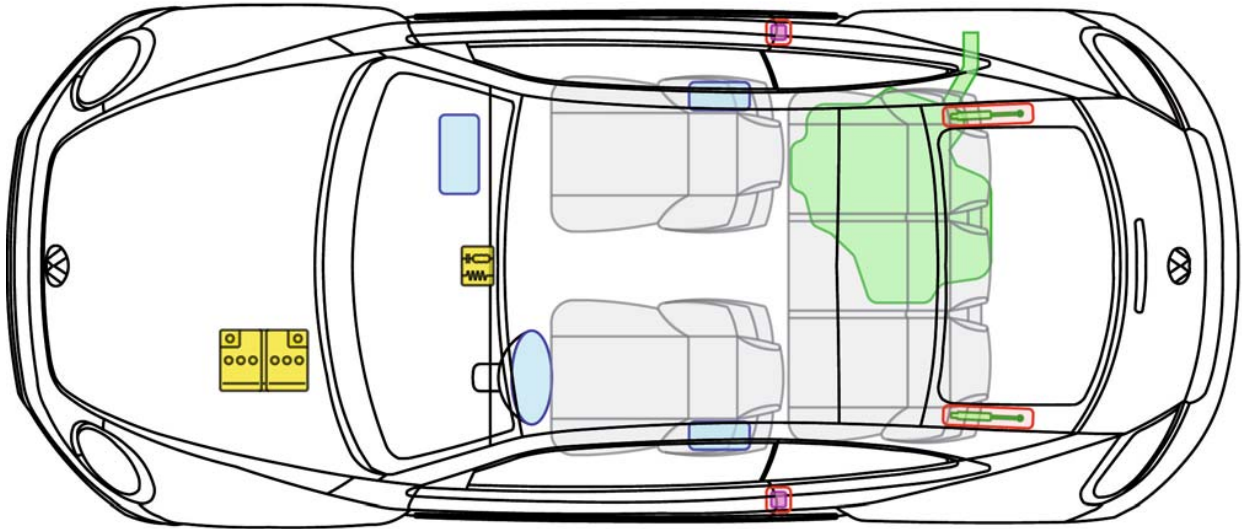

Beetle

(ab 2011)

Legende

	Airbag		Karosserie-Verstärkung		Steuergerät
					12V-Batterie
	Gurtstraffer		Gasdruck-dämpfer		Kraftstofftank

B

Beetle (ab 2011)