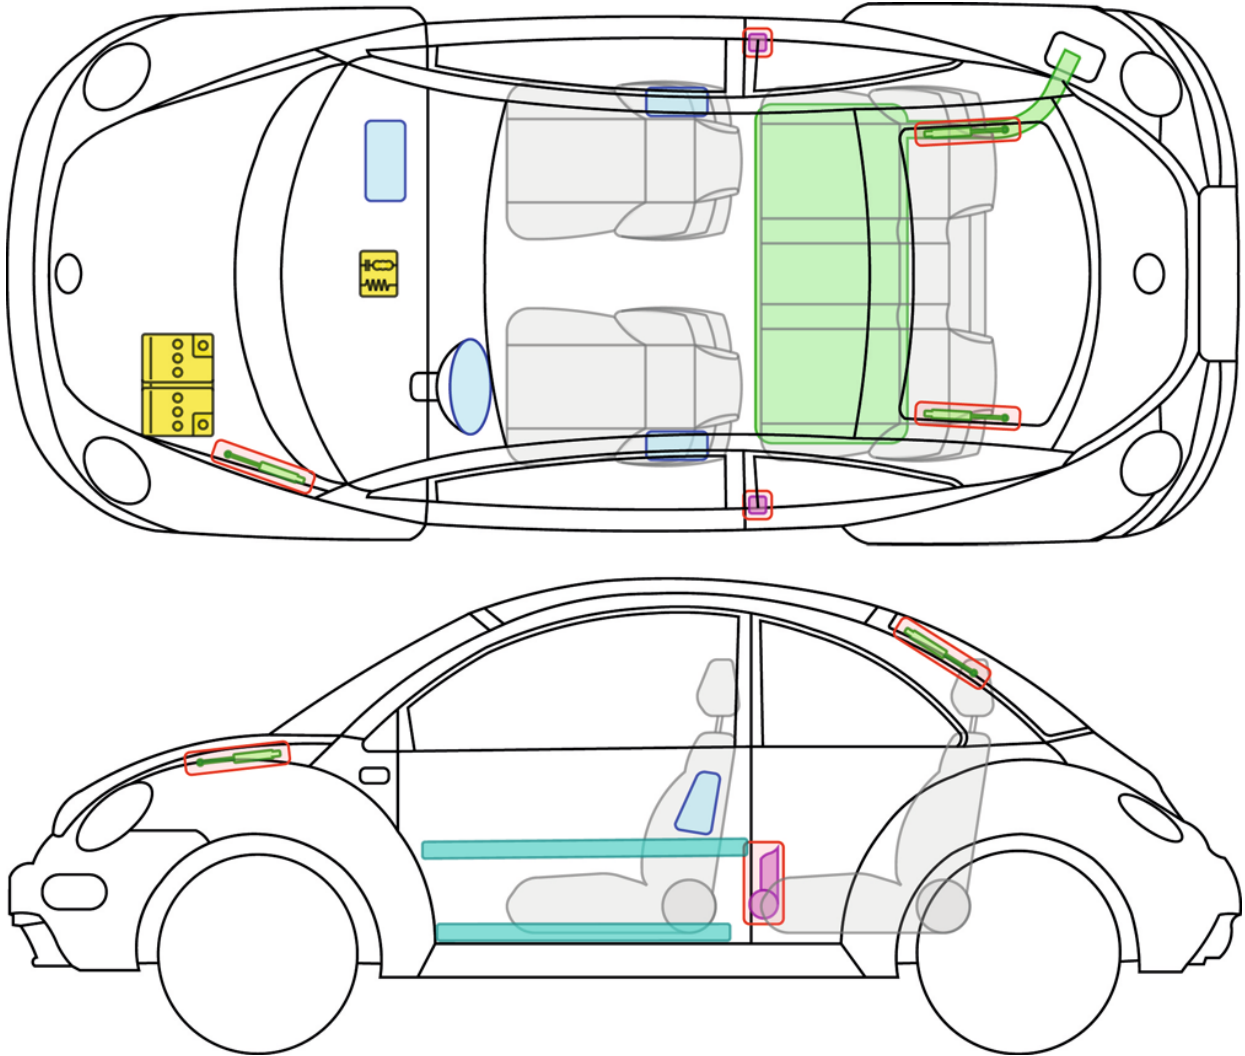

# Beetle

(ab 1998)

## Legende

	Airbag		Karosserie-Verstärkung		Steuergerät
					12V-Batterie
	Gurtstraffer		Gasdruck-dämpfer		Kraftstofftank