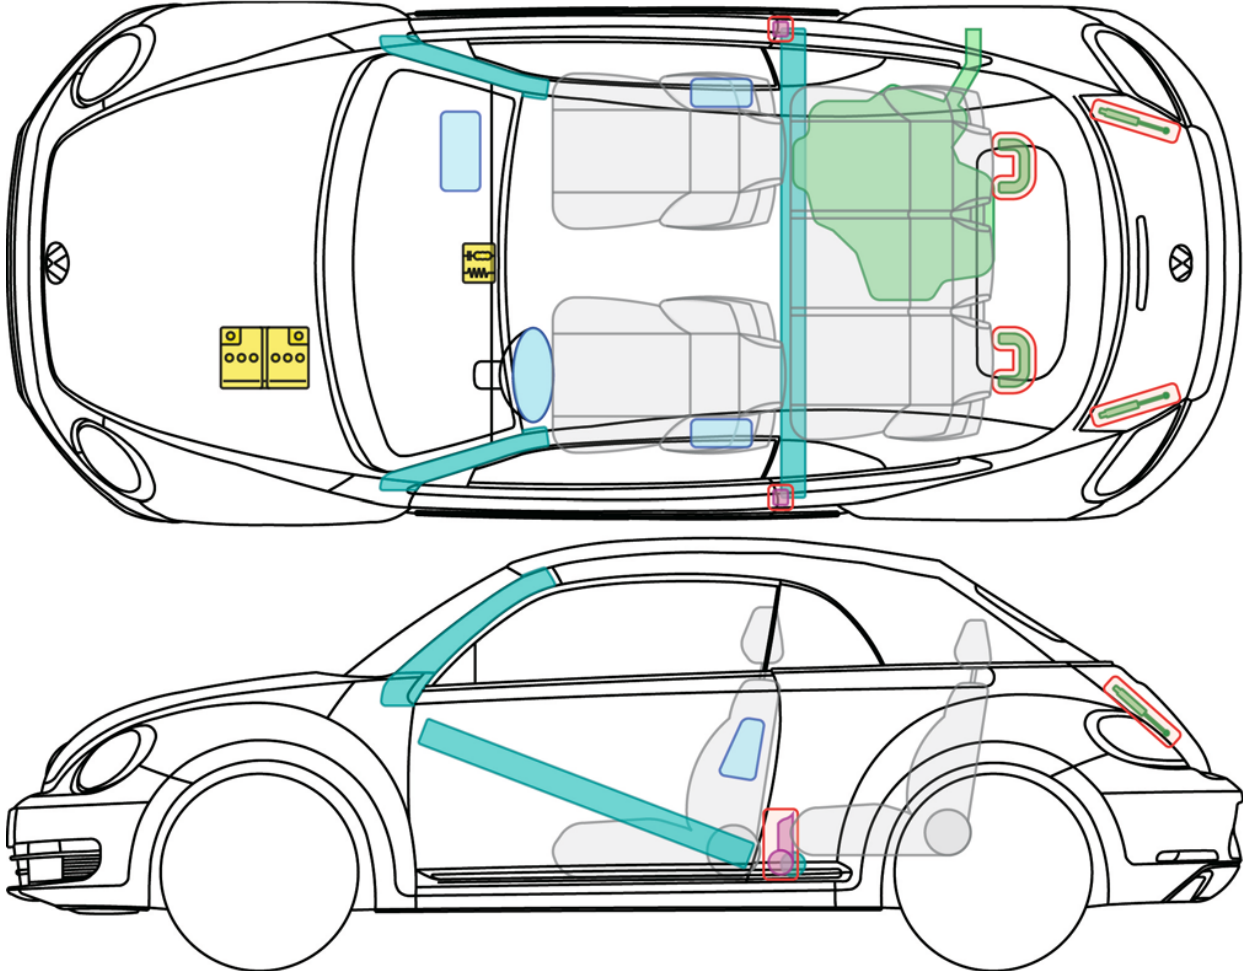

# Beetle

(Cabrio, ab 2013)

## Legende

	Airbag		Karosserie-Verstärkung		Steuergerät
			Überrollschutz		12V-Batterie
	Gurtstraffer		Gasdruckdämpfer		Kraftstofftank

B

Beetle (Cabrio, ab 2013)