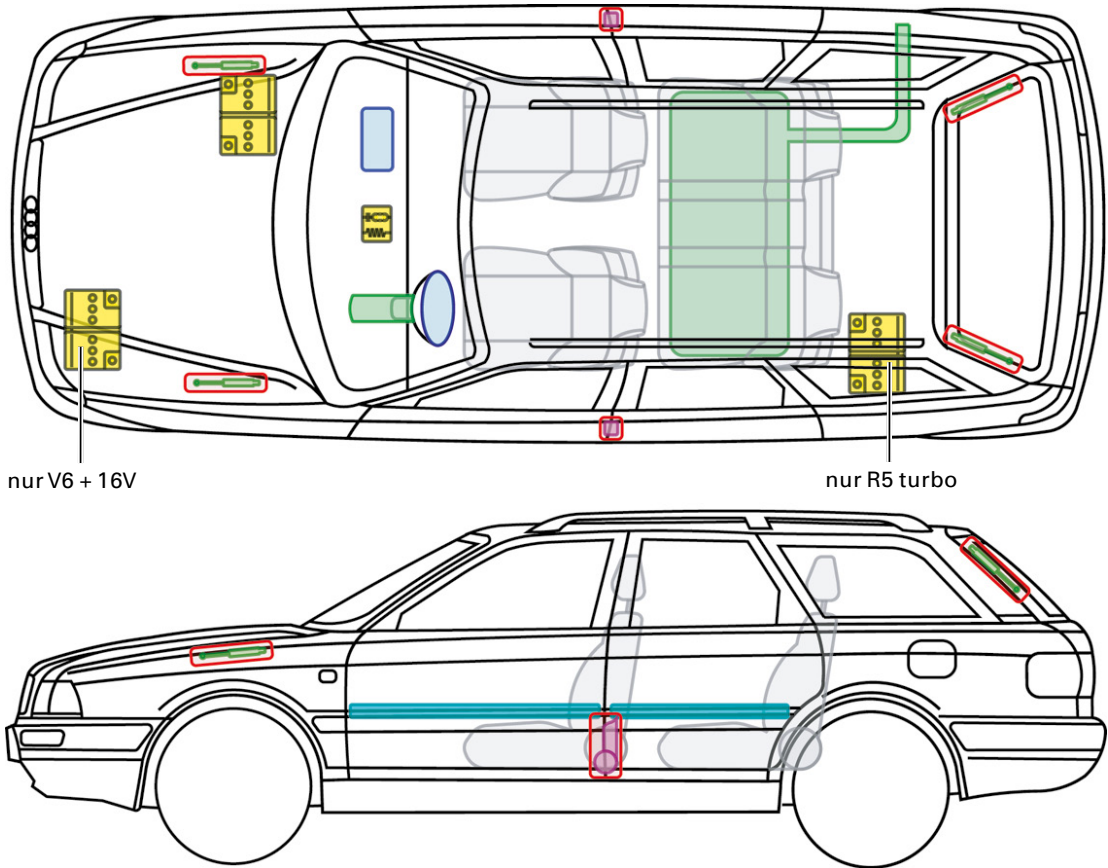

▶ Audi 80 / S2 / RS2 Avant

1992 – 1995

Legende

	Airbag		Karosserie- verstärkung		Steuergerät
	Gas- generator		Überroll- schutz		Batterie
	Gurt- straffer		Gasdruck- dämpfer		Kraftstoff- tank

Dieses Dokument unterliegt dem Copyright der AUDI AG, Ingolstadt. Jede Vervielfältigung, Verbreitung, Speicherung, Übermittlung, Sendung und Wieder- bzw. Weitergabe der Inhalte ist ohne schriftliche Genehmigung der AUDI AG ausdrücklich untersagt.