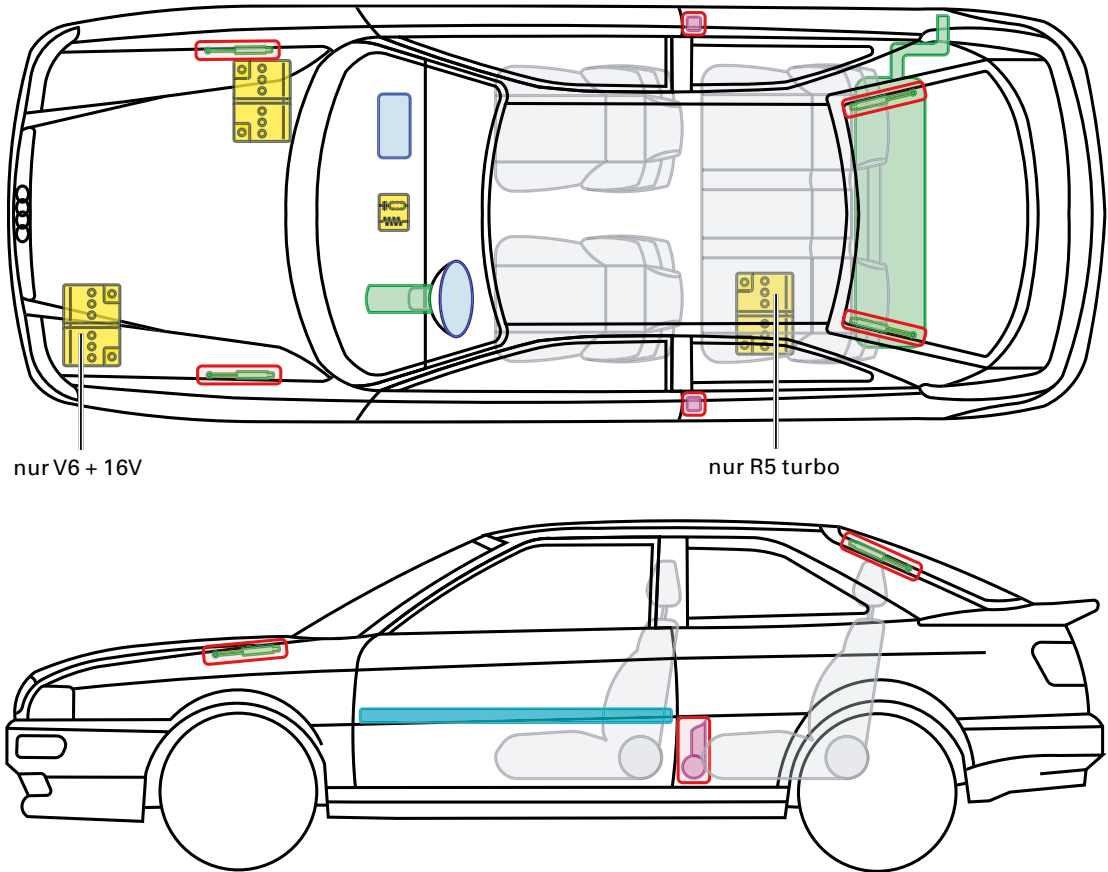

▶ Audi 80 / S2 Coupé

1988 – 1996

Legende

	Airbag		Karosserie- verstärkung		Steuergerät
	Gas- generator		Überroll- schutz		Batterie
	Gurt- straffer		Gasdruck- dämpfer		Kraftstoff- tank

Dieses Dokument unterliegt dem Copyright der AUDI AG, Ingolstadt. Jede Vervielfältigung, Verbreitung, Speicherung, Übermittlung, Sendung und Wieder- bzw. Weitergabe der Inhalte ist ohne schriftliche Genehmigung der AUDI AG ausdrücklich untersagt.