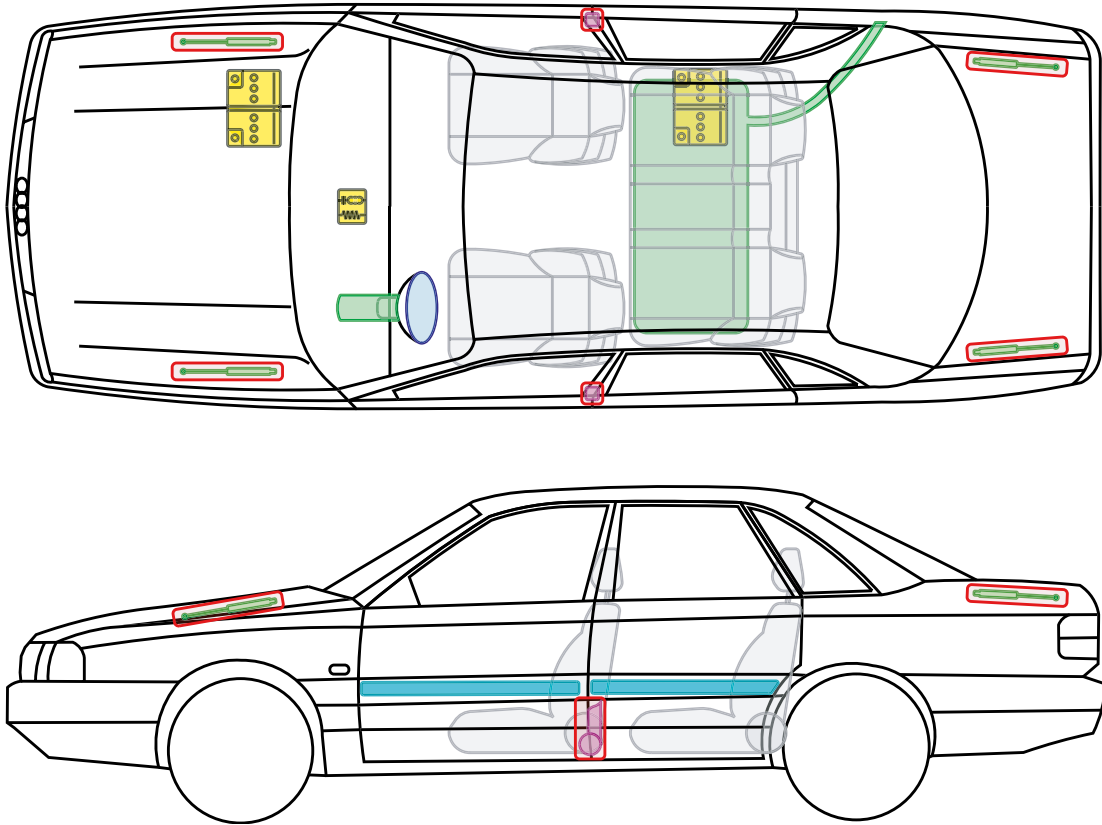

▶ Audi 200 / V8

1984 – 1991

Legende

	Airbag		Karosserie- verstärkung		Steuergerät
	Gas- generator		Überroll- schutz		Batterie
	Gurt- straffer		Gasdruck- dämpfer		Kraftstoff- tank

Dieses Dokument unterliegt dem Copyright der AUDI AG, Ingolstadt. Jede Vervielfältigung, Verbreitung, Speicherung, Übermittlung, Sendung und Wieder- bzw. Weitergabe der Inhalte ist ohne schriftliche Genehmigung der AUDI AG ausdrücklich untersagt.