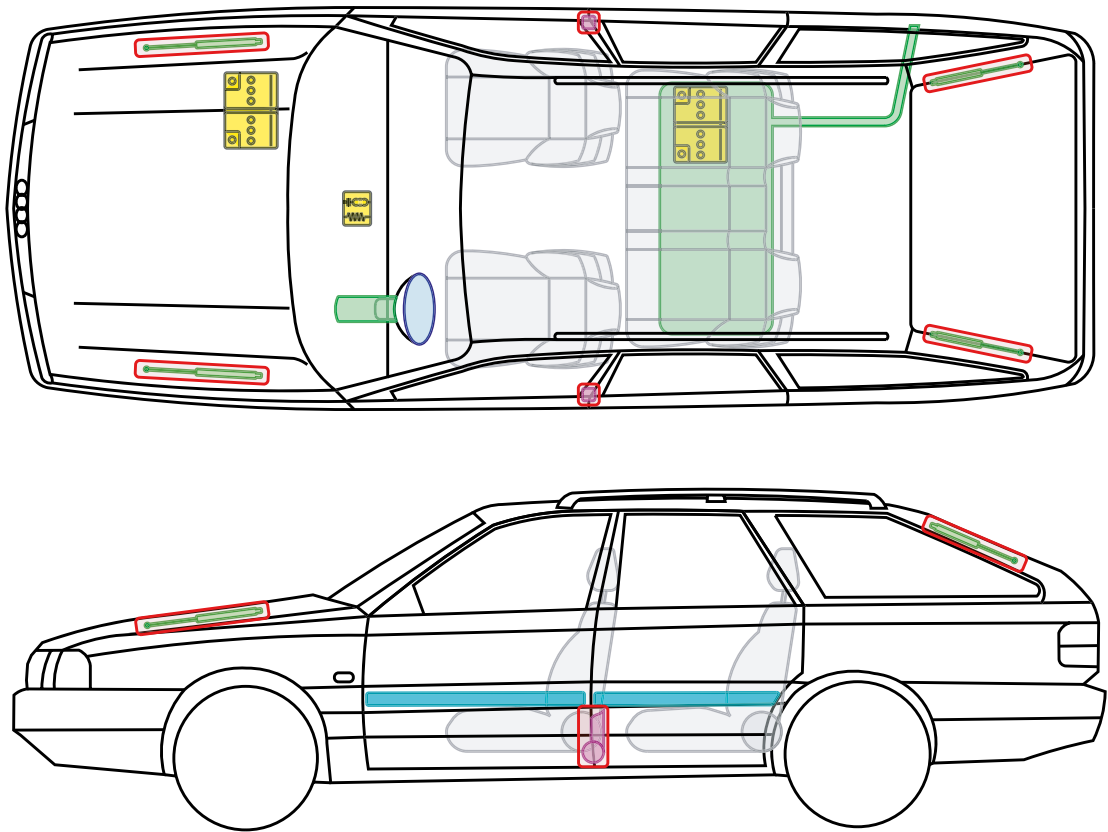

▶ **Audi 200 Avant**

1985 – 1991

Legende

	Airbag		Karosserie- verstärkung		Steuergerät
	Gas- generator		Überroll- schutz		Batterie
	Gurt- straffer		Gasdruck- dämpfer		Kraftstoff- tank

Dieses Dokument unterliegt dem Copyright der AUDI AG, Ingolstadt. Jede Vervielfältigung, Verbreitung, Speicherung, Übermittlung, Sendung und Wieder- bzw. Weitergabe der Inhalte ist ohne schriftliche Genehmigung der AUDI AG ausdrücklich untersagt.