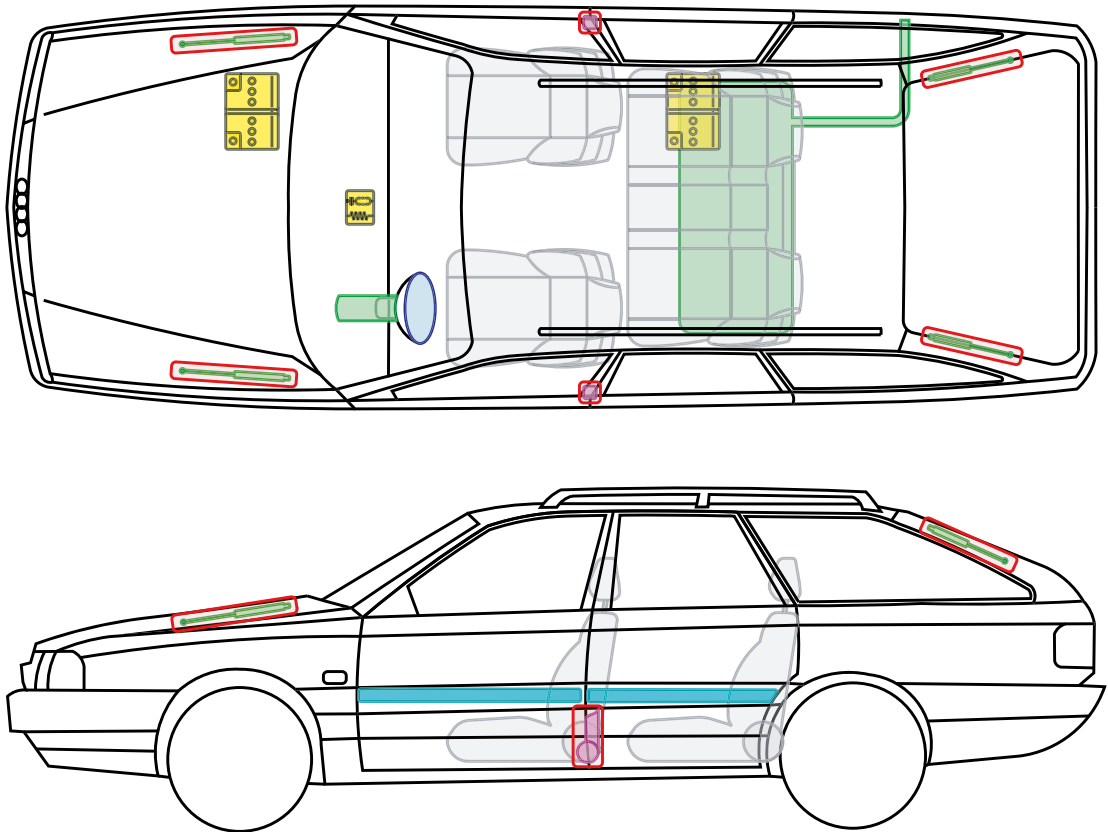

▶ **Audi 100 Avant**

1988 – 1991

Legende

	Airbag		Karosserie- verstärkung		Steuergerät
	Gas- generator		Überroll- schutz		Batterie
	Gurt- straffer		Gasdruck- dämpfer		Kraftstoff- tank

Dieses Dokument unterliegt dem Copyright der AUDI AG, Ingolstadt. Jede Vervielfältigung, Verbreitung, Speicherung, Übermittlung, Sendung und Wieder- bzw. Weitergabe der Inhalte ist ohne schriftliche Genehmigung der AUDI AG ausdrücklich untersagt.