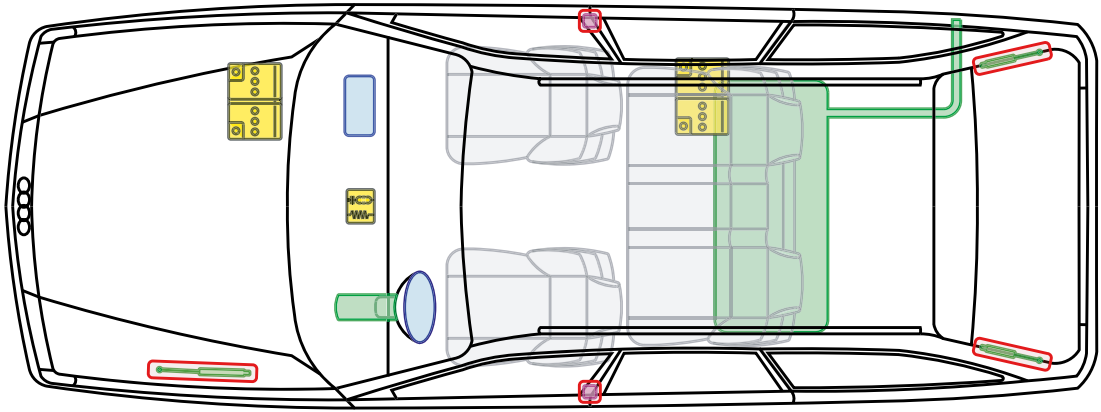

▶ Audi 100 / A6 / S6 Avant

1991 – 1997

Legende

	Airbag		Karosserie- verstärkung		Steuergerät
	Gas- generator		Überroll- schutz		Batterie
	Gurt- straffer		Gasdruck- dämpfer		Kraftstoff- tank

Dieses Dokument unterliegt dem Copyright der AUDI AG, Ingolstadt. Jede Vervielfältigung, Verbreitung, Speicherung, Übermittlung, Sendung und Wieder- bzw. Weitergabe der Inhalte ist ohne schriftliche Genehmigung der AUDI AG ausdrücklich untersagt.