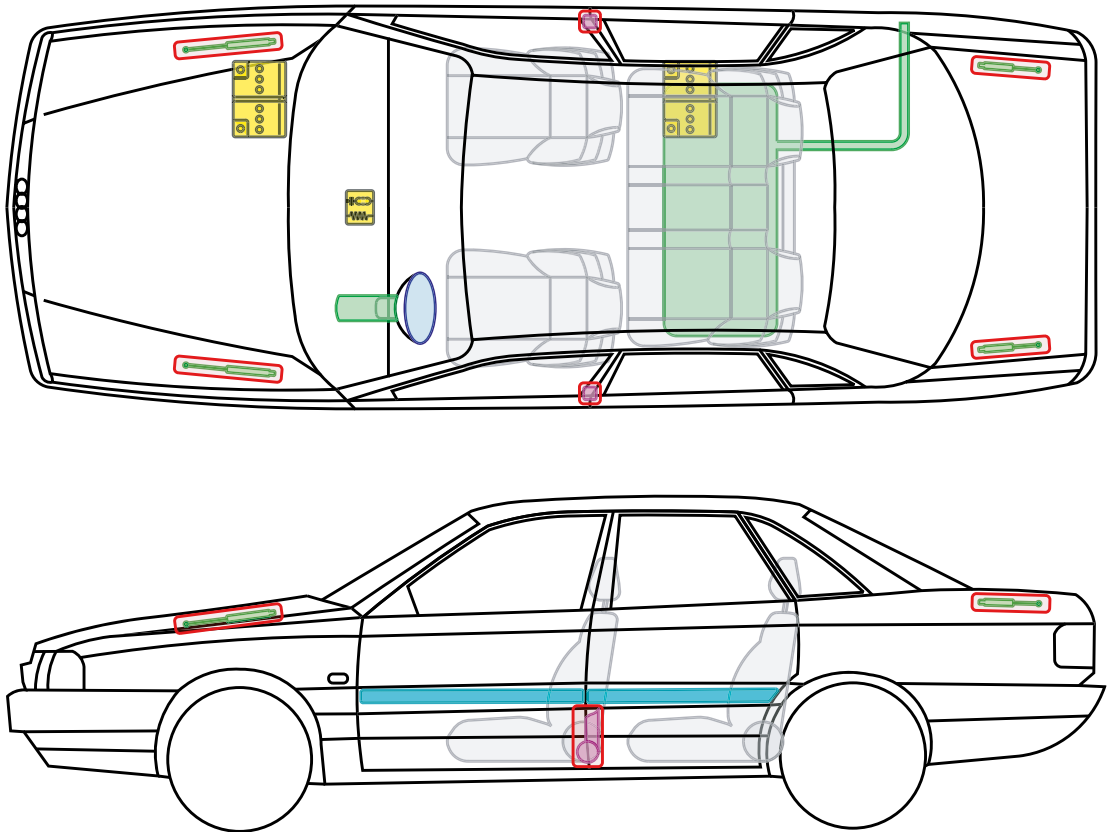

▶ Audi 100

1988 – 1991

Legende

	Airbag		Karosserie- verstärkung		Steuergerät
	Gas- generator		Überroll- schutz		Batterie
	Gurt- straffer		Gasdruck- dämpfer		Kraftstoff- tank

Dieses Dokument unterliegt dem Copyright der AUDI AG, Ingolstadt. Jede Vervielfältigung, Verbreitung, Speicherung, Übermittlung, Sendung und Wieder- bzw. Weitergabe der Inhalte ist ohne schriftliche Genehmigung der AUDI AG ausdrücklich untersagt.