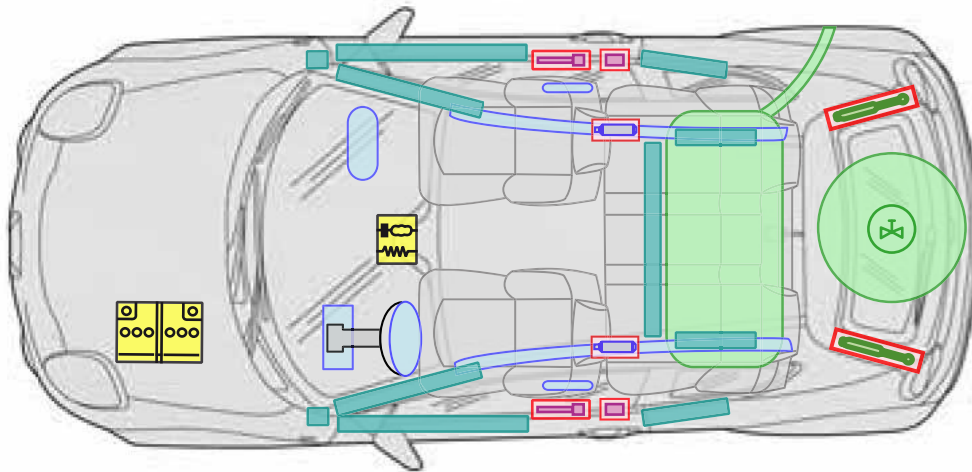

ALFA ROMEO MITO LPG

LPG

Legende

Airbag

Karosserie-
verstärkung

Airbag
Steuergerät

Gas-
generator

Batterie

Gurt-
straffer

Gasdruck-
dämpfer

Kraftstoff-
tank

Gastank

Sicherheits-
ventil