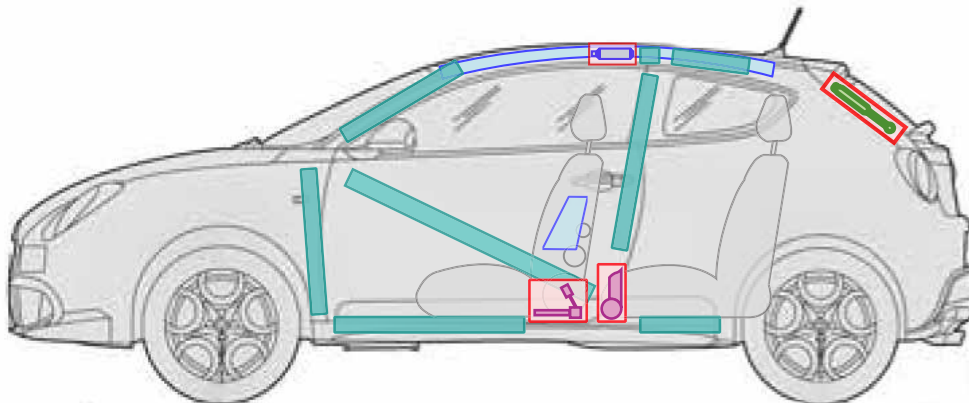

ALFA ROMEO MITO LPG

LPG

Legende

Airbag

Karosserie-
verstärkung

Airbag
Steuergerät

Gas-
generator

Batterie

Gurt-
straffer

Gasdruck-
dämpfer

Kraftstoff-
tank

Gastank

Sicherheits-
ventil