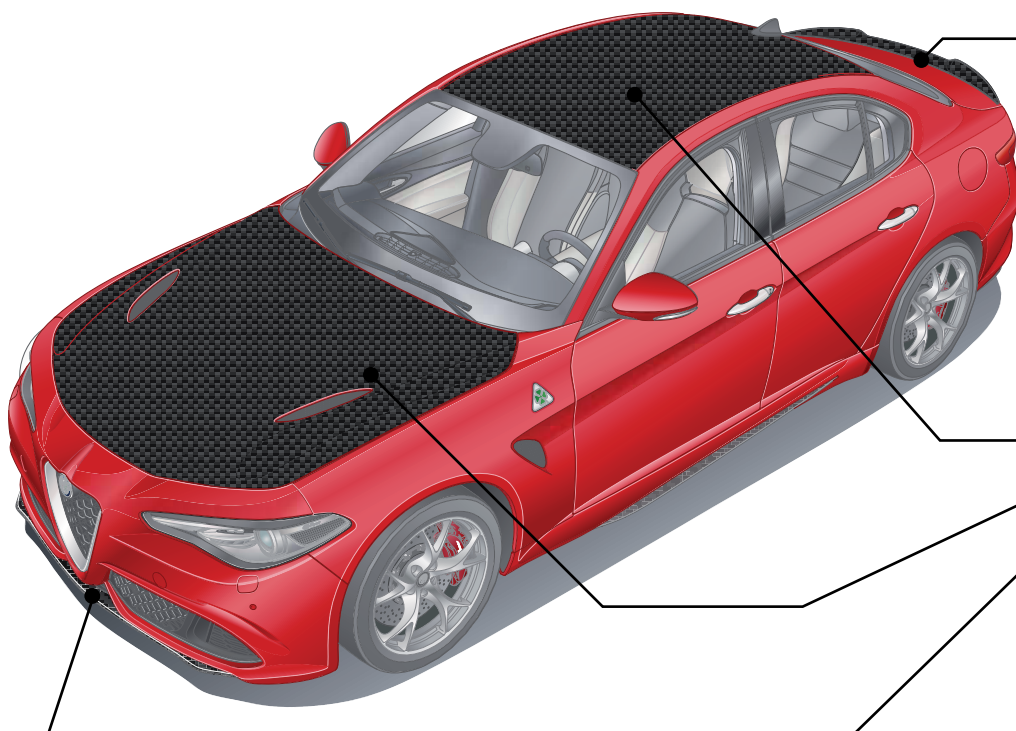

CARBONFAHRGESTELL

Anmerkungen

Carbonfahrgestell:

- Carbonfaser ist ein leitfähiges Material und kann bei elektrischen Geräten zu Kurzschlüssen führen, insbesondere wenn Fasern in der Luft verbreitet werden.

Arbeiten ohne Feuer:

- Tragen Sie eine persönliche Schutzausrüstung mit einem umluftunabhängigen Atemschutzgerät oder einer P3-Maske.
- Arbeiten Sie mit Standardwerkzeug.

Arbeiten mit Feuer:

- Tragen Sie eine persönliche Schutzausrüstung mit einem umluftunabhängigen Atemschutzgerät.
- Löschen Sie mit Wasser.

Nach den Arbeiten:

- Waschen Sie die Haut mit Wasser und Seife.
- Reinigen Sie verschmutzte Kleidung.