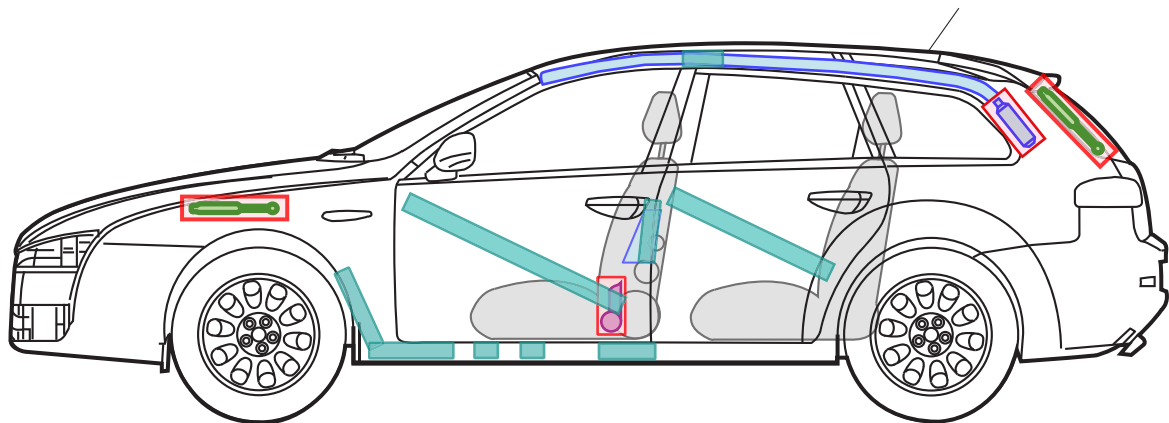

ALFA ROMEO 159 SPORTWAGON

Legende

Airbag

Karosserie-
verstärkung

Airbag
Steuergerät

Gas-
generator

Batterie

Gurt-
straffer

Gasdruck-
dämpfer

Kraftstoff-
tank