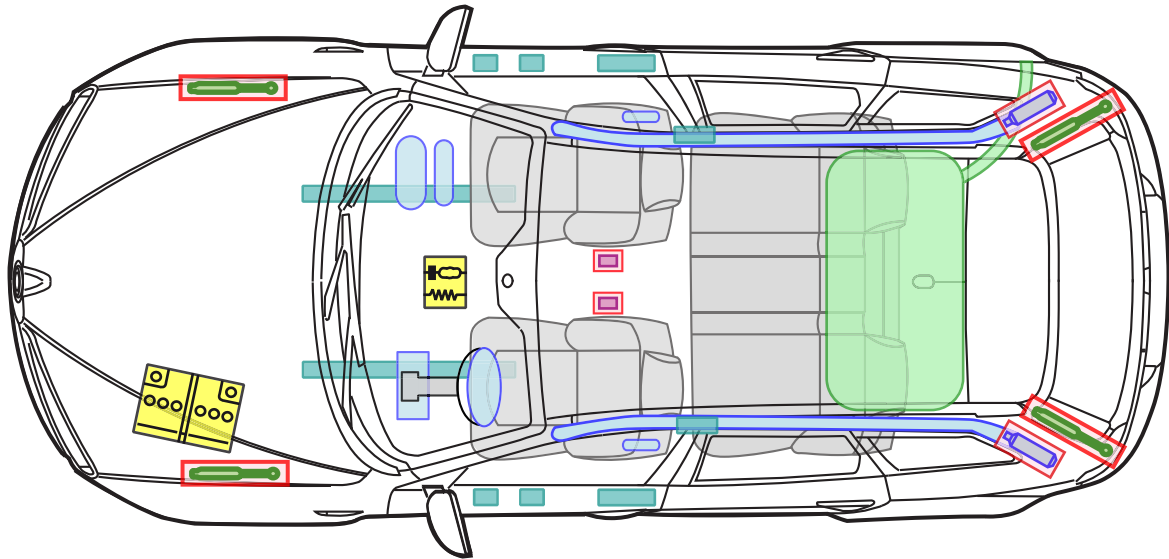

ALFA ROMEO 159 SPORTWAGON

Legende

Airbag

Karosserie-
verstärkung

Airbag
Steuergerät

Gas-
generator

Batterie

Gurt-
straffer

Gasdruck-
dämpfer

Kraftstoff-
tank