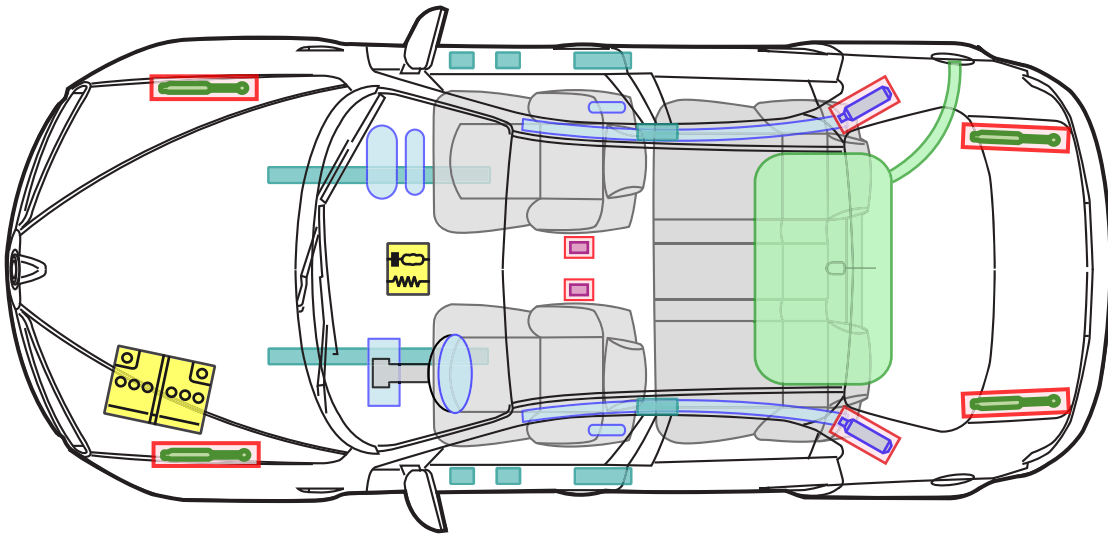

ALFA ROMEO 159

Legende

Airbag

Karosserie-
verstärkung

Airbag
Steuergerät

Gas-
generator

Batterie

Gurt-
straffer

Gasdruck-
dämpfer

Kraftstoff-
tank