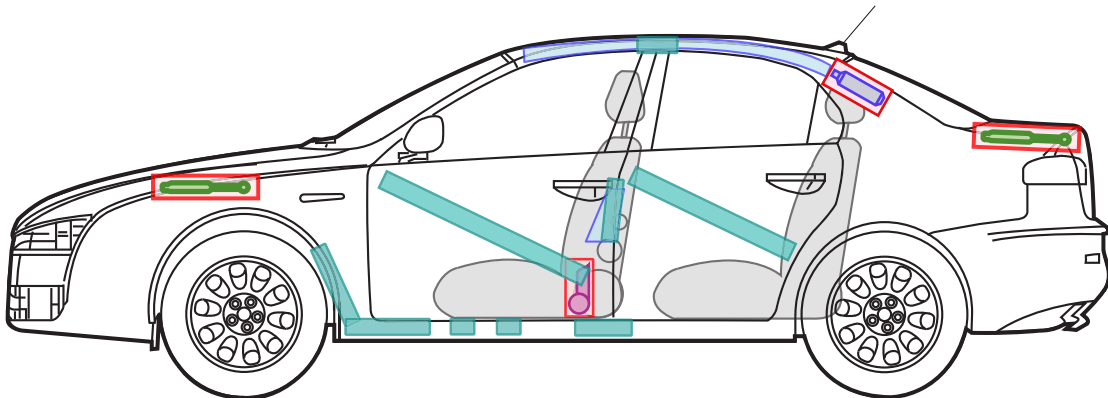

ALFA ROMEO 159

Legende

Airbag

Karosserie-
verstärkung

Airbag
Steuergerät

Gas-
generator

Batterie

Gurt-
straffer

Gasdruck-
dämpfer

Kraftstoff-
tank