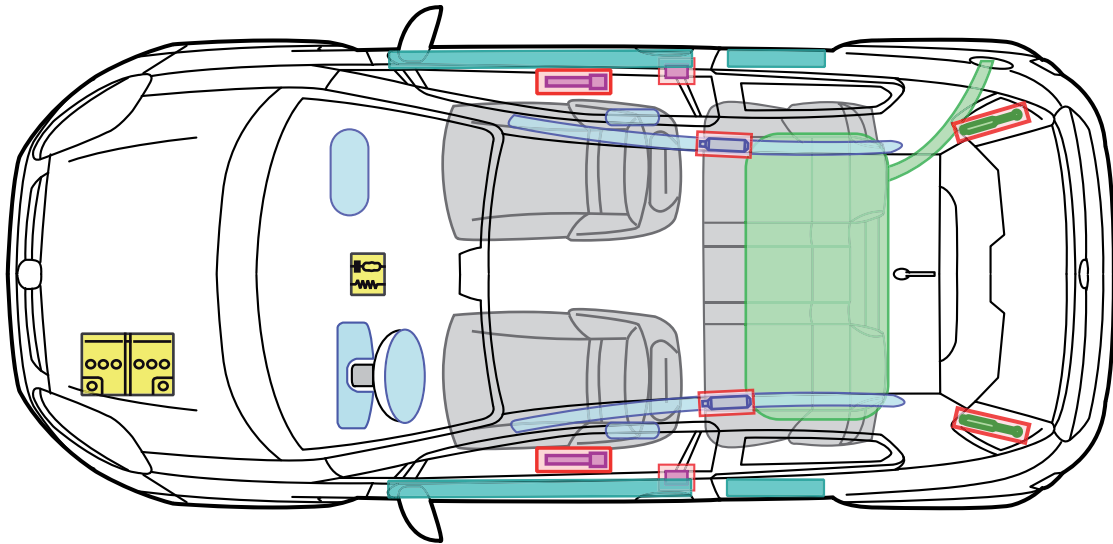

ABARTH PUNTO EVO

Legende

Airbag

Karosserie-
verstärkung

Airbag
Steuergerät

Gas-
generator

Batterie

Gurt-
straffer

Gasdruck-
dämpfer

Kraftstoff-
tank