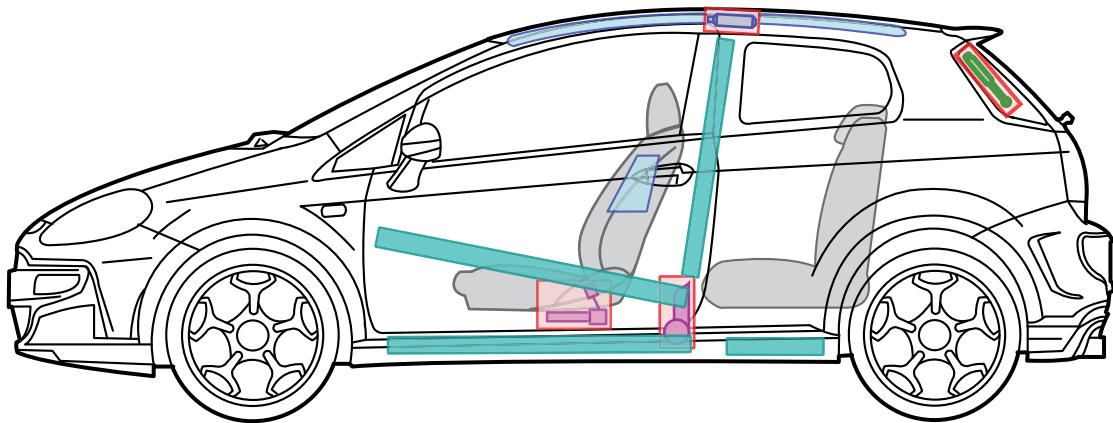

ABARTH PUNTO EVO

Legende

Airbag

Karosserie-
verstärkung

Airbag
Steuergerät

Gas-
generator

Batterie

Gurt-
straffer

Gasdruck-
dämpfer

Kraftstoff-
tank