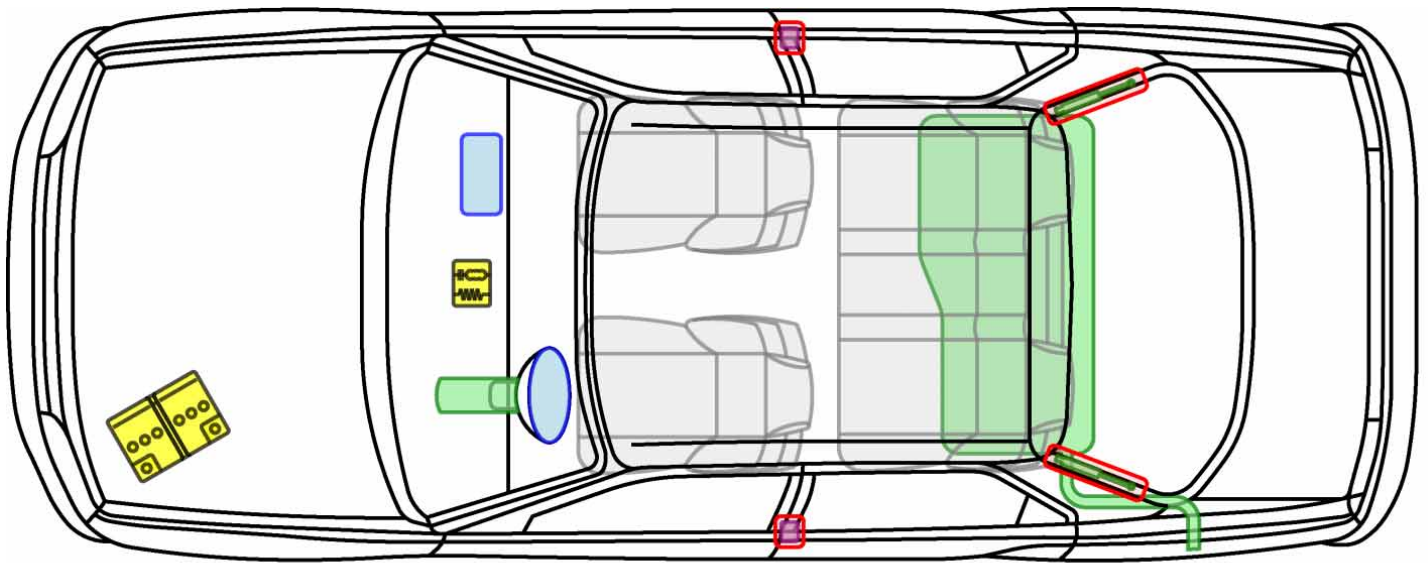

DAIHATSU

Die perfekte Grösse.

APPLAUSE (A101) 1998-2001

Legende

	Airbag		Karosserie- verstärkung		Steuergerät
	Gas- generator		Überroll- schutz		Batterie
	Gurt- straffer		Gasdruck- dämpfer		Kraftstoff- tank