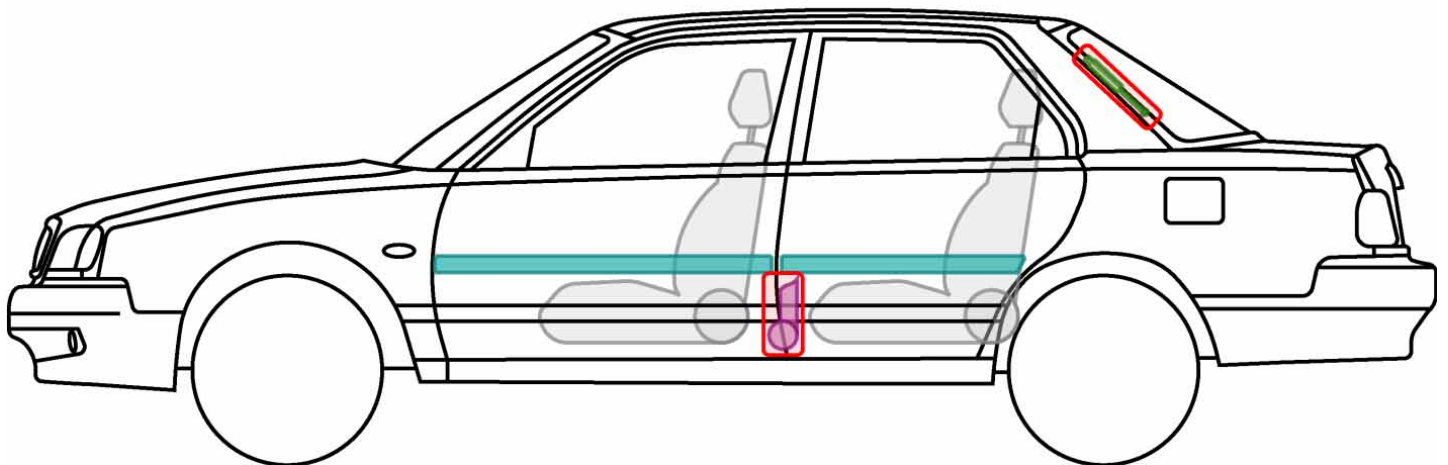

DAIHATSU

Die perfekte Grösse.

APPLAUSE (A101) 1998-2001

Legende

	Airbag		Karosserie- verstärkung		Steuergerät
	Gas- generator		Überroll- schutz		Batterie
	Gurt- straffer		Gasdruck- dämpfer		Kraftstoff- tank