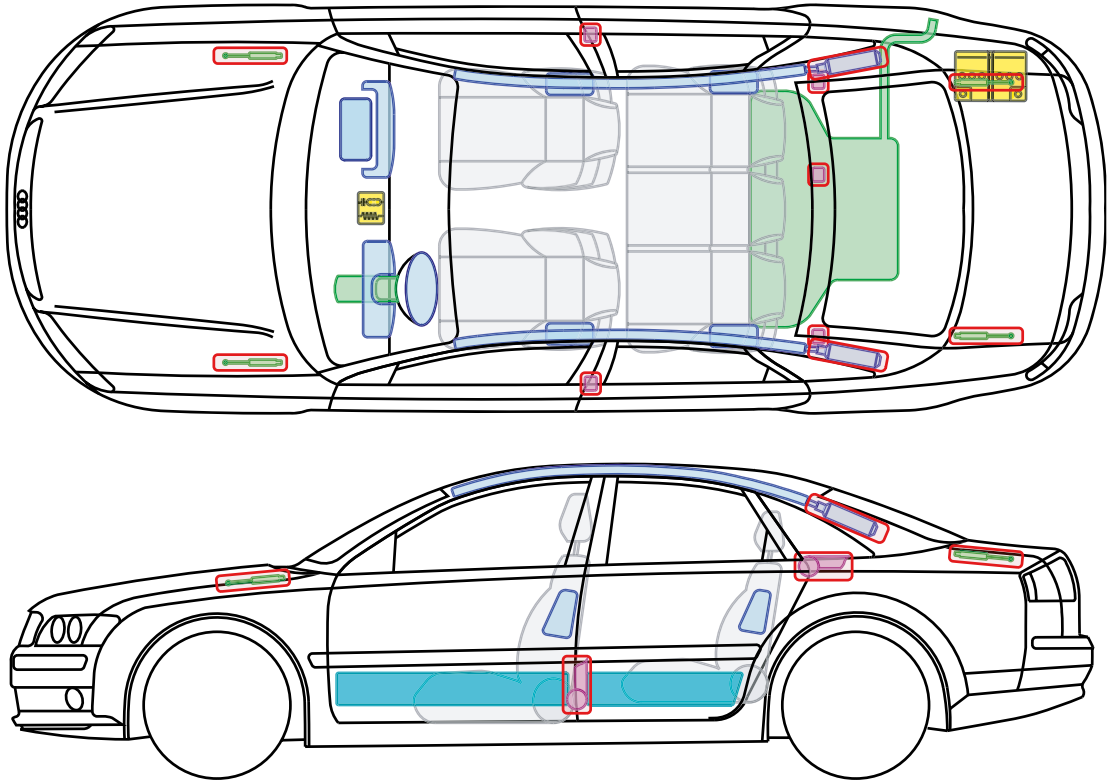

▶ Audi A8 / S8

2002 – 2010

Legende

	Airbag		Karosserie- verstärkung		Steuergerät
	Gas- generator		Überroll- schutz		Batterie
	Gurt- straffer		Gasdruck- dämpfer		Kraftstoff- tank

Dieses Dokument unterliegt dem Copyright der AUDI AG, Ingolstadt. Jede Vervielfältigung, Verbreitung, Speicherung, Übermittlung, Sendung und Wieder- bzw. Weitergabe der Inhalte ist ohne schriftliche Genehmigung der AUDI AG ausdrücklich untersagt.