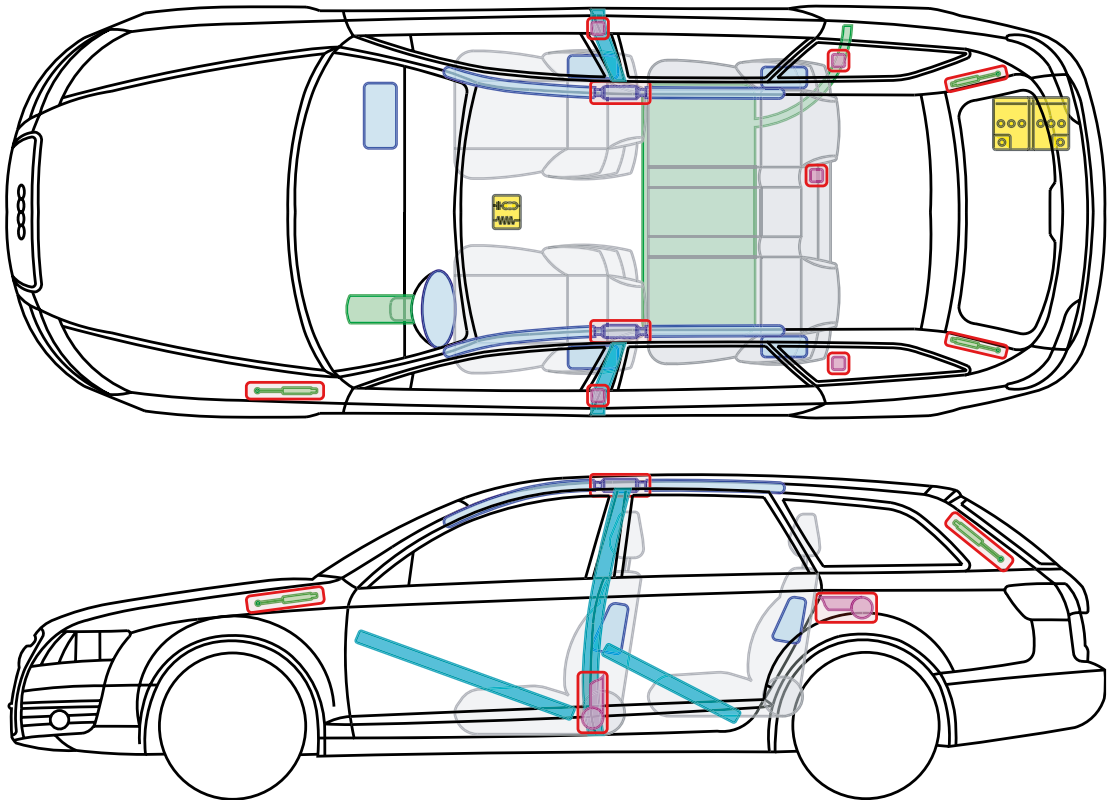

▶ Audi A6 / S6 / RS6 Avant

2004 – 2012

Legende

	Airbag		Karosserie- verstärkung		Steuergerät
	Gas- generator		Überroll- schutz		Batterie
	Gurt- straffer		Gasdruck- dämpfer		Kraftstoff- tank

Dieses Dokument unterliegt dem Copyright der AUDI AG, Ingolstadt. Jede Vervielfältigung, Verbreitung, Speicherung, Übermittlung, Sendung und Wieder- bzw. Weitergabe der Inhalte ist ohne schriftliche Genehmigung der AUDI AG ausdrücklich untersagt.