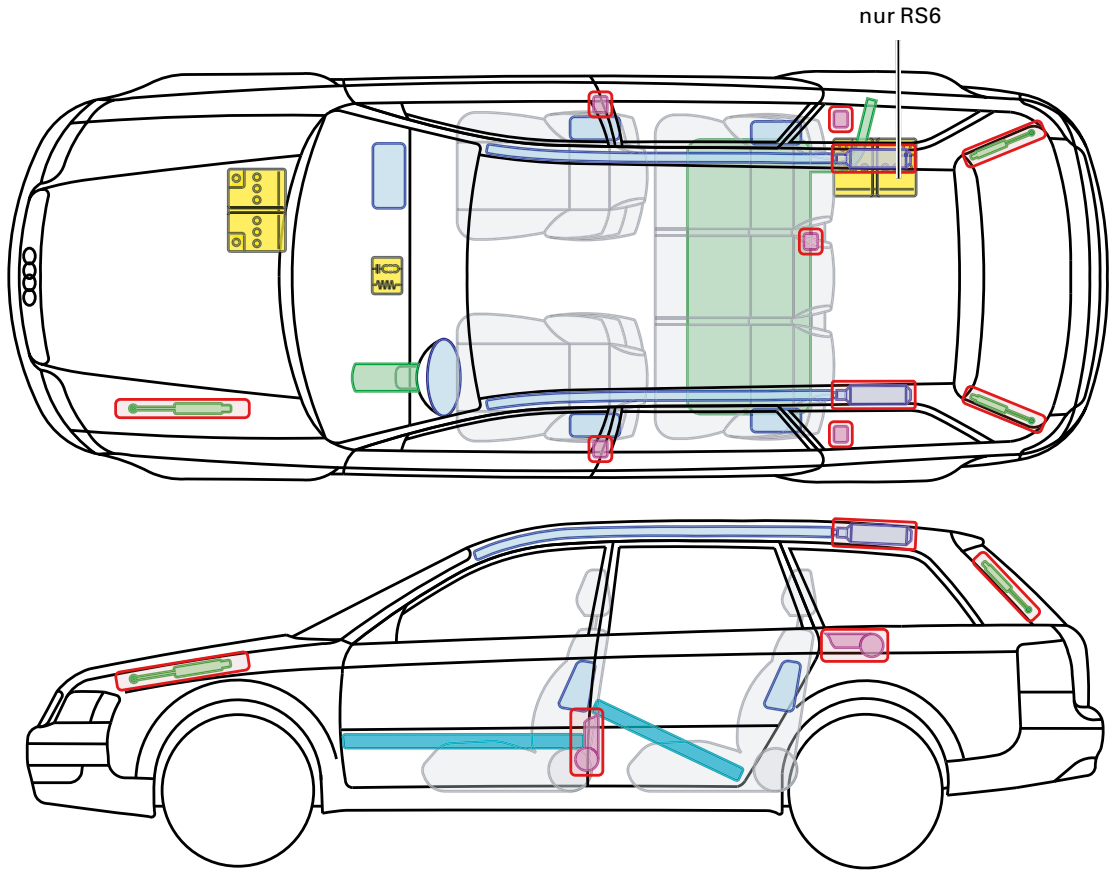

▶ Audi A6 / S6 / RS6 Avant

1998 – 2004

Legende

	Airbag		Karosserie- verstärkung		Steuergerät
	Gas- generator		Überroll- schutz		Batterie
	Gurt- straffer		Gasdruck- dämpfer		Kraftstoff- tank

Dieses Dokument unterliegt dem Copyright der AUDI AG, Ingolstadt. Jede Vervielfältigung, Verbreitung, Speicherung, Übermittlung, Sendung und Wieder- bzw. Weitergabe der Inhalte ist ohne schriftliche Genehmigung der AUDI AG ausdrücklich untersagt.