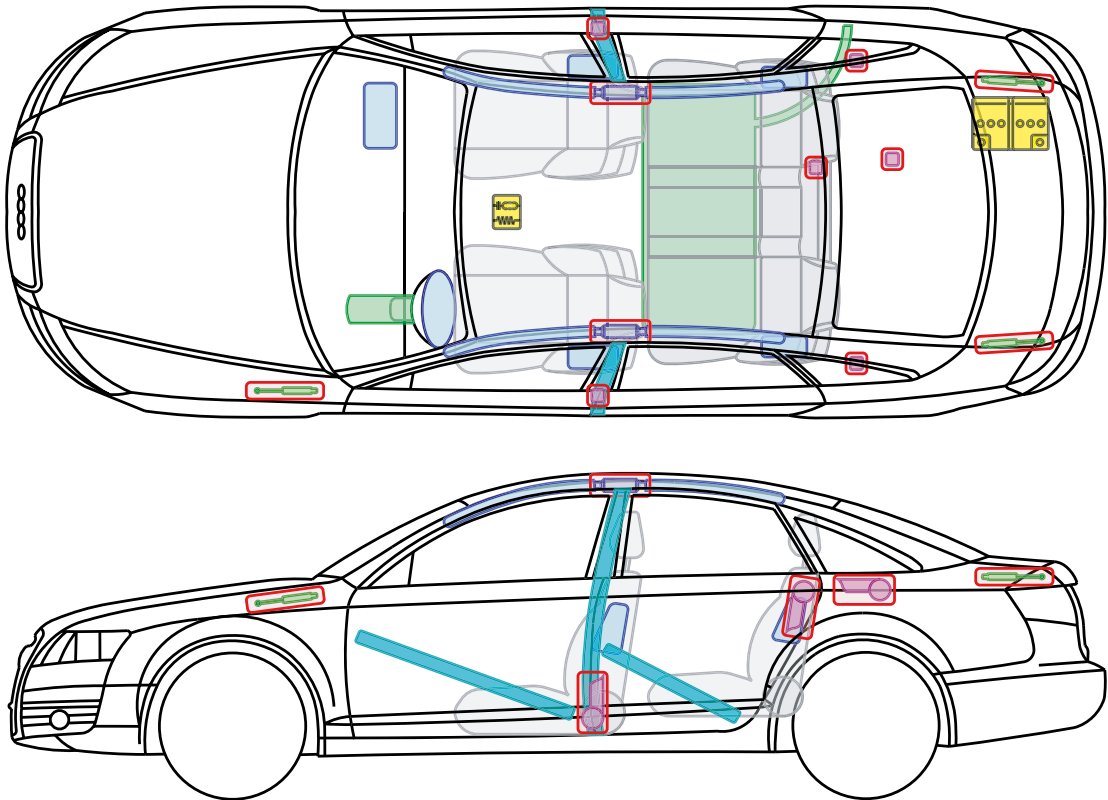

▶ Audi A6 / S6 / RS6

2004 – 2008

Legende

	Airbag		Karosserie- verstärkung		Steuergerät
	Gas- generator		Überroll- schutz		Batterie
	Gurt- straffer		Gasdruck- dämpfer		Kraftstoff- tank

Dieses Dokument unterliegt dem Copyright der AUDI AG, Ingolstadt. Jede Vervielfältigung, Verbreitung, Speicherung, Übermittlung, Sendung und Wieder- bzw. Weitergabe der Inhalte ist ohne schriftliche Genehmigung der AUDI AG ausdrücklich untersagt.