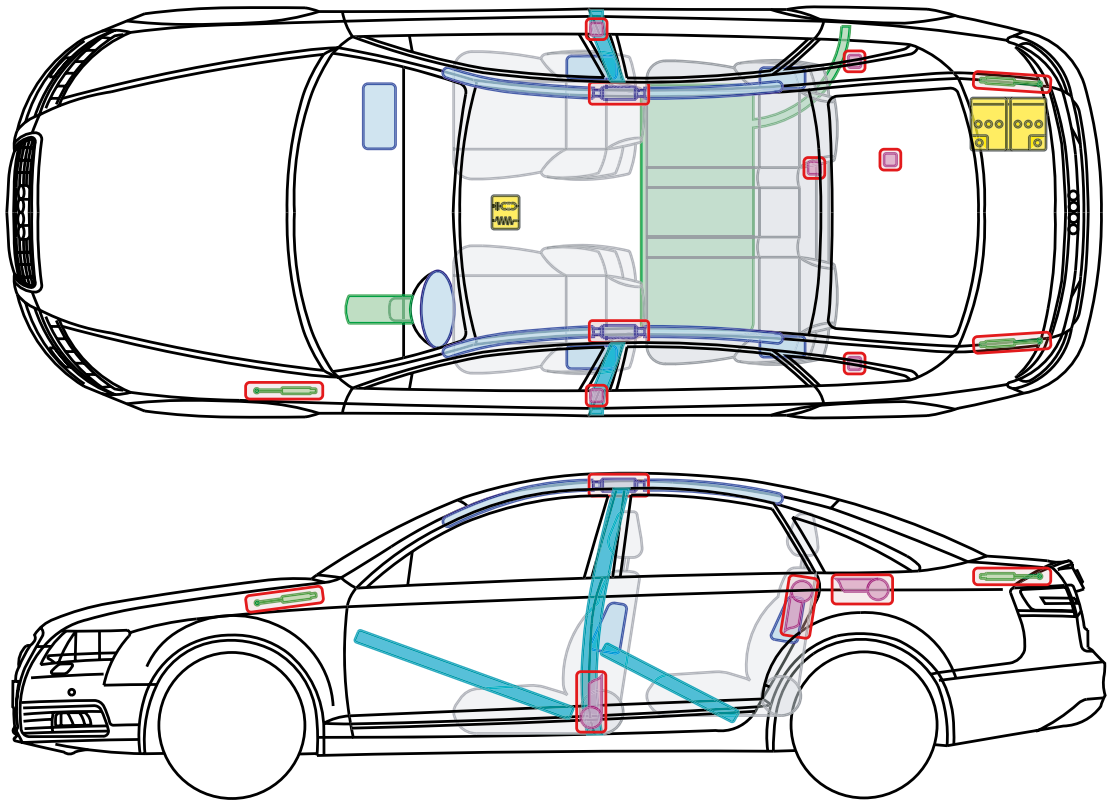

▶ Audi A6 / S6 / RS6

2008 – 2011

Legende

	Airbag		Karosserie- verstärkung		Steuergerät
	Gas- generator		Überroll- schutz		Batterie
	Gurt- straffer		Gasdruck- dämpfer		Kraftstoff- tank

Dieses Dokument unterliegt dem Copyright der AUDI AG, Ingolstadt. Jede Vervielfältigung, Verbreitung, Speicherung, Übermittlung, Sendung und Wieder- bzw. Weitergabe der Inhalte ist ohne schriftliche Genehmigung der AUDI AG ausdrücklich untersagt.