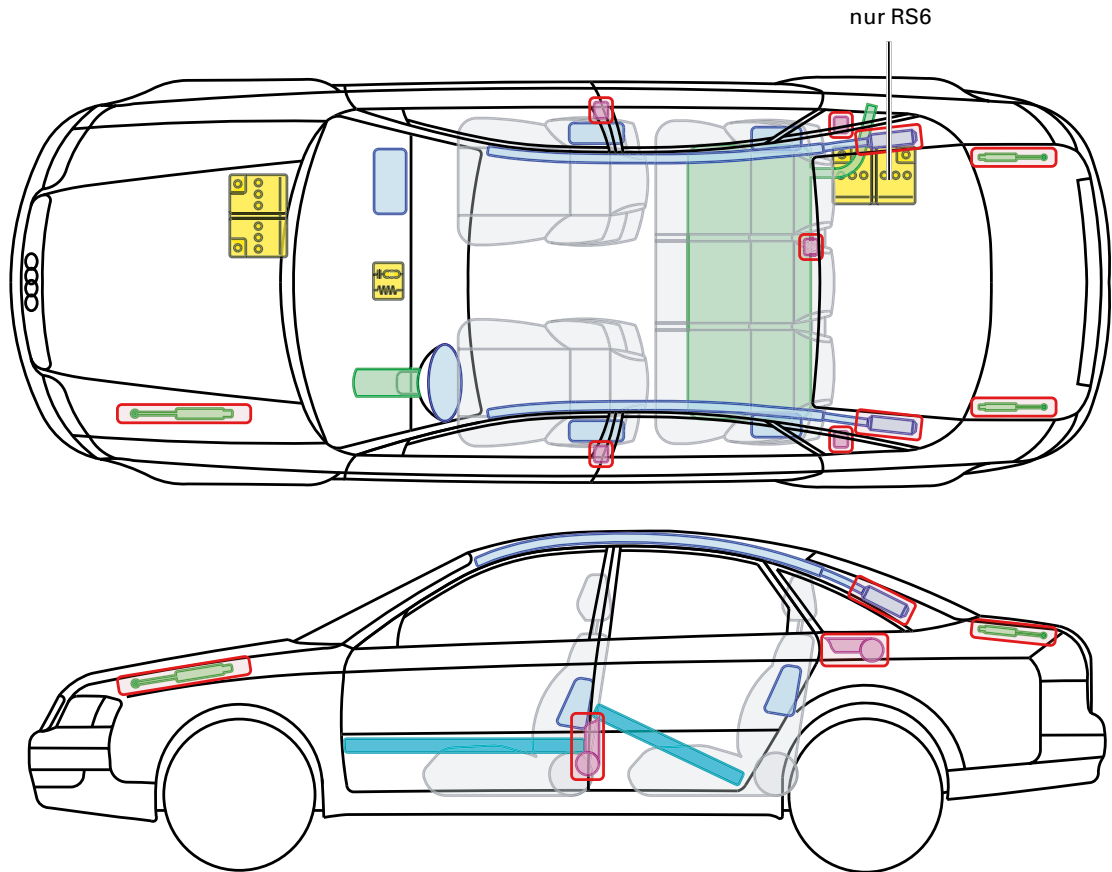

▶ Audi A6 / S6 / RS6

1997 – 2004

Legende

	Airbag		Karosserie- verstärkung		Steuergerät
	Gas- generator		Überroll- schutz		Batterie
	Gurt- straffer		Gasdruck- dämpfer		Kraftstoff- tank

Dieses Dokument unterliegt dem Copyright der AUDI AG, Ingolstadt. Jede Vervielfältigung, Verbreitung, Speicherung, Übermittlung, Sendung und Wieder- bzw. Weitergabe der Inhalte ist ohne schriftliche Genehmigung der AUDI AG ausdrücklich untersagt.